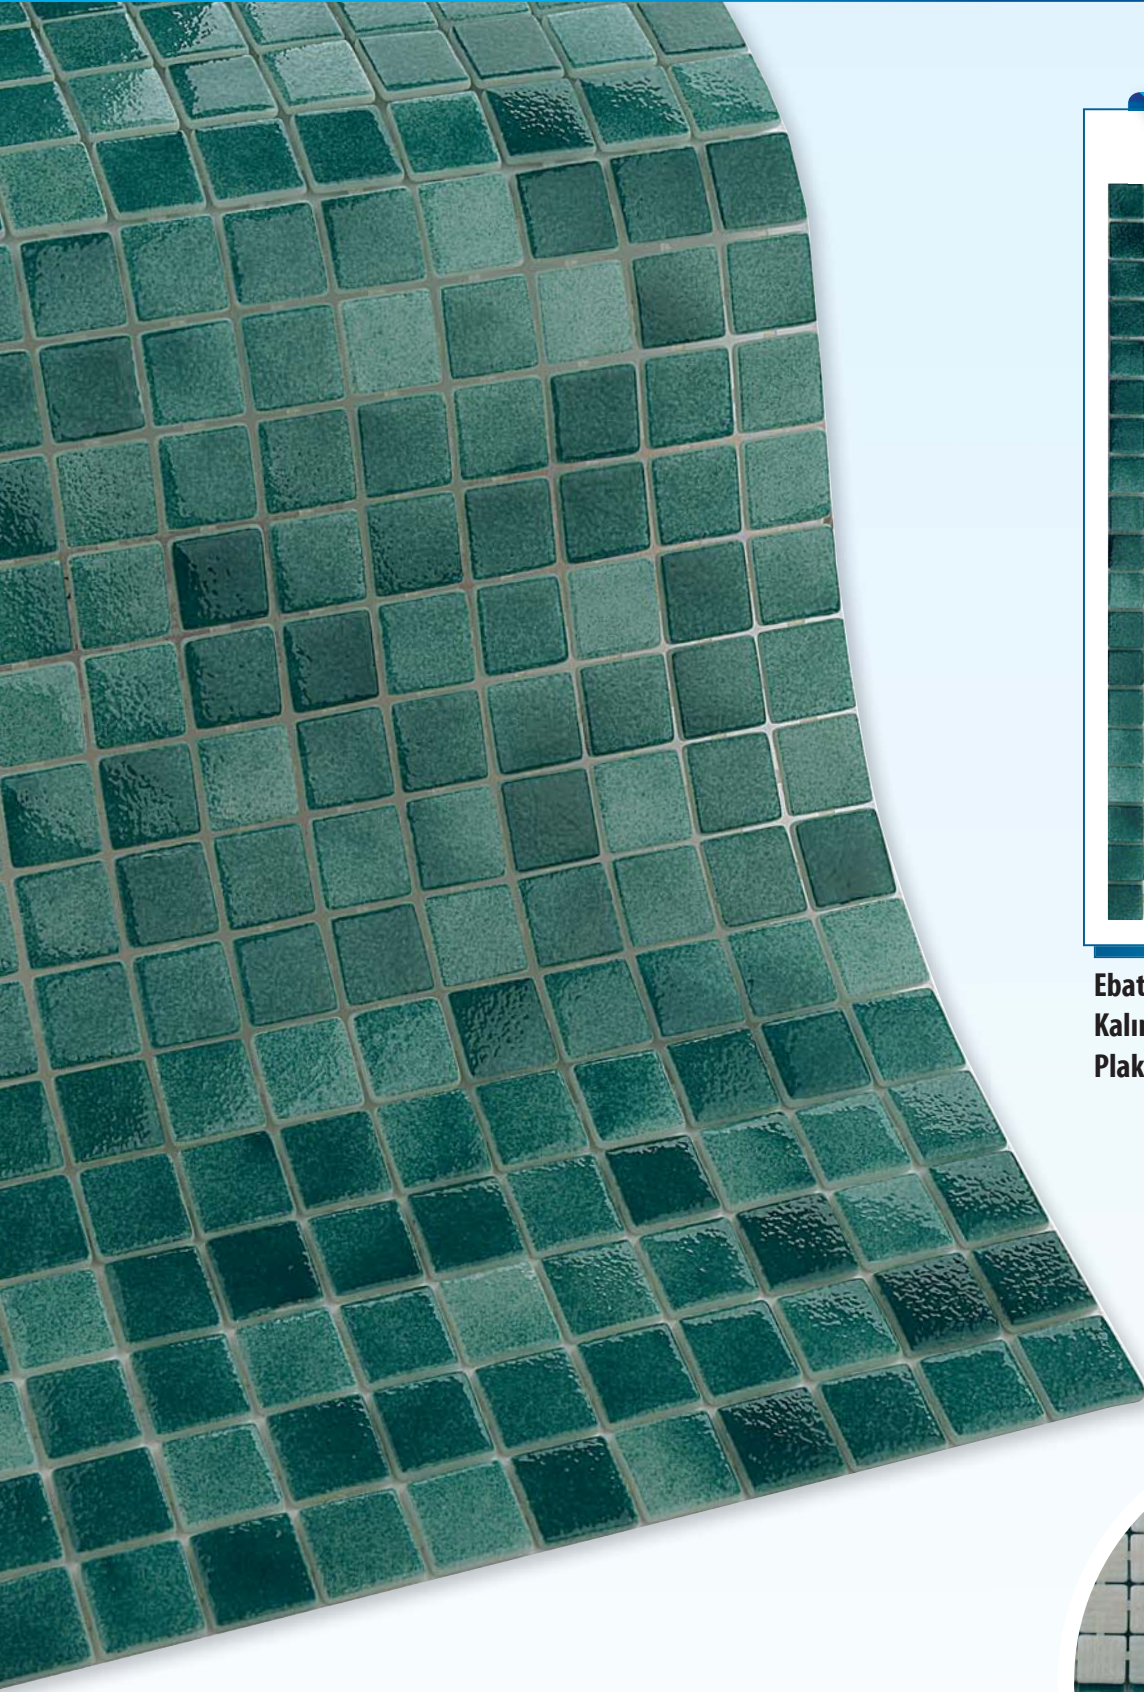

Kod / Code : D-304

Ebat/Size : 25 mm x 25 mm
Kalınlık/Thickness : 4 mm
Plaka Ebat / Plate Size : 315 mm x 500 mm

Kutu/Box : 13 Adet / Piece
M² / Square Meter : 2 m²