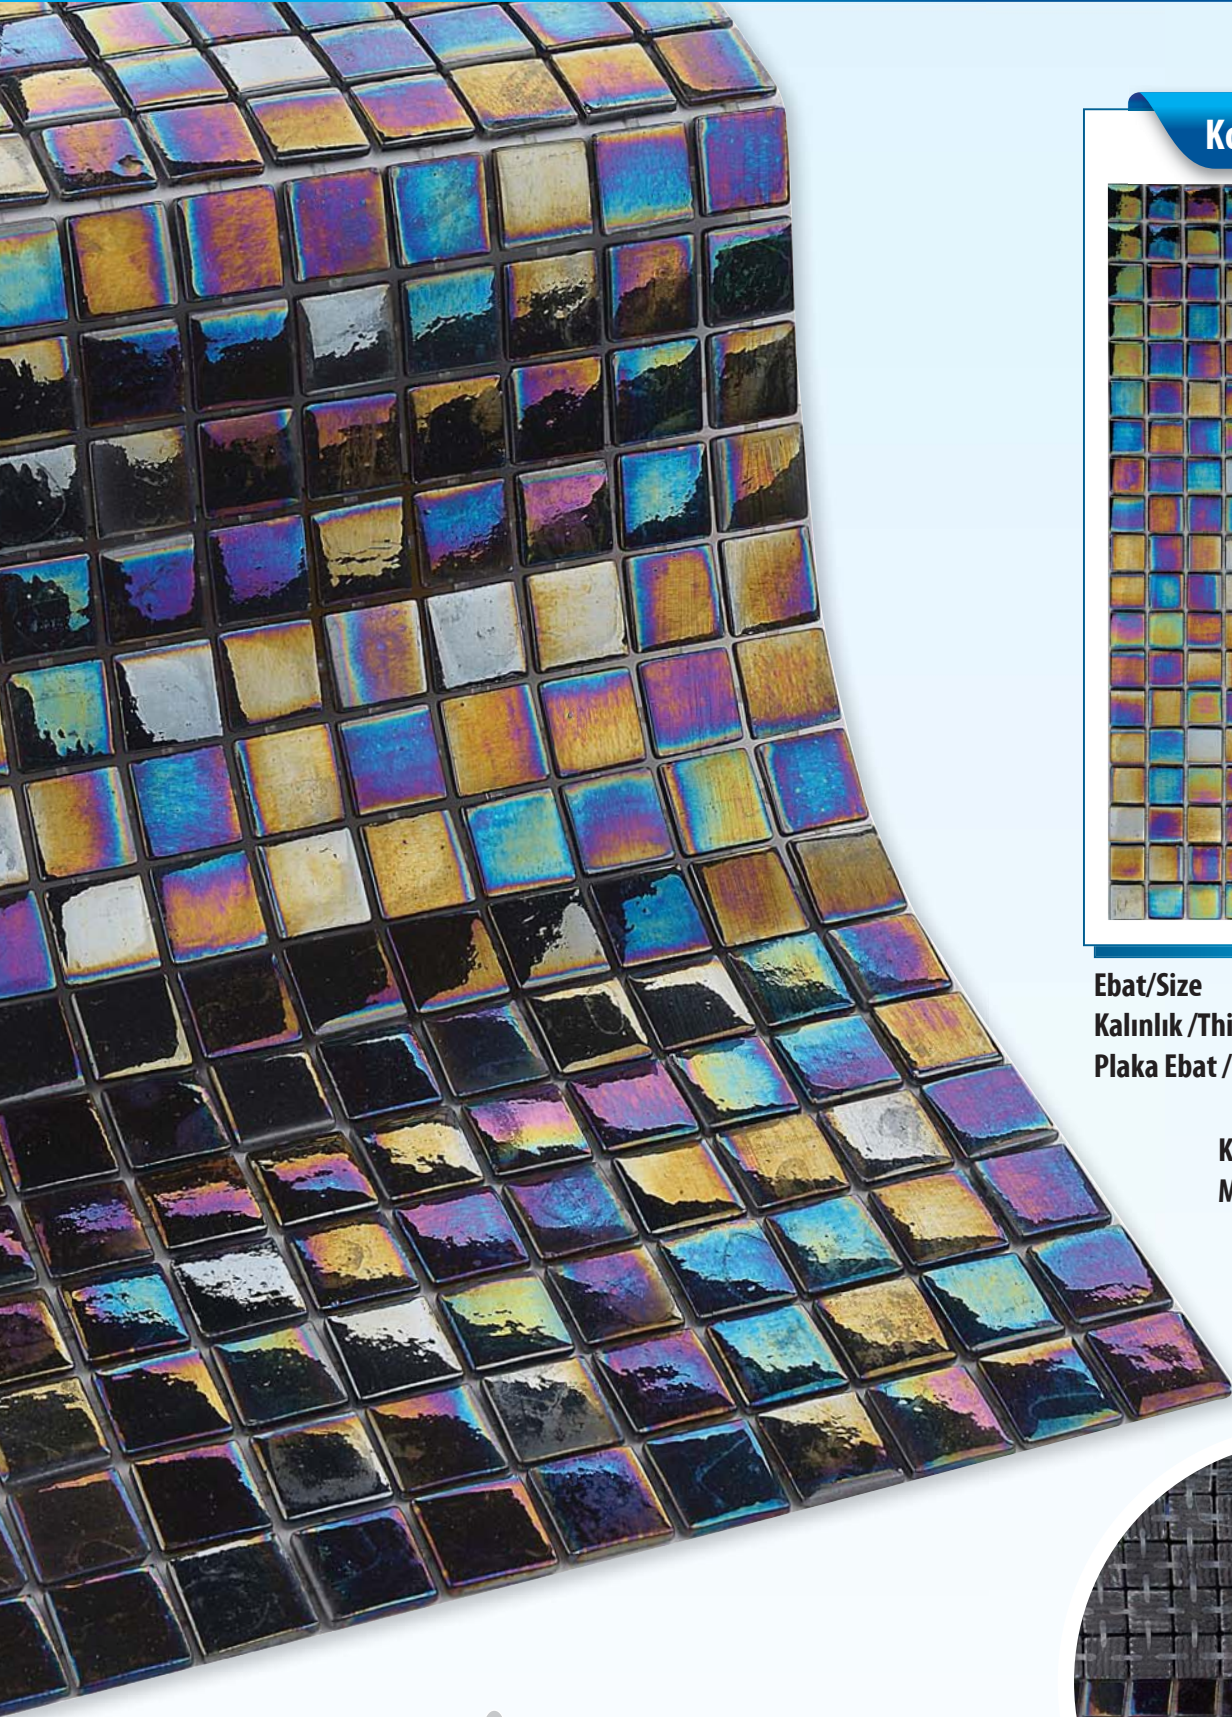

Kod / Code : D-318