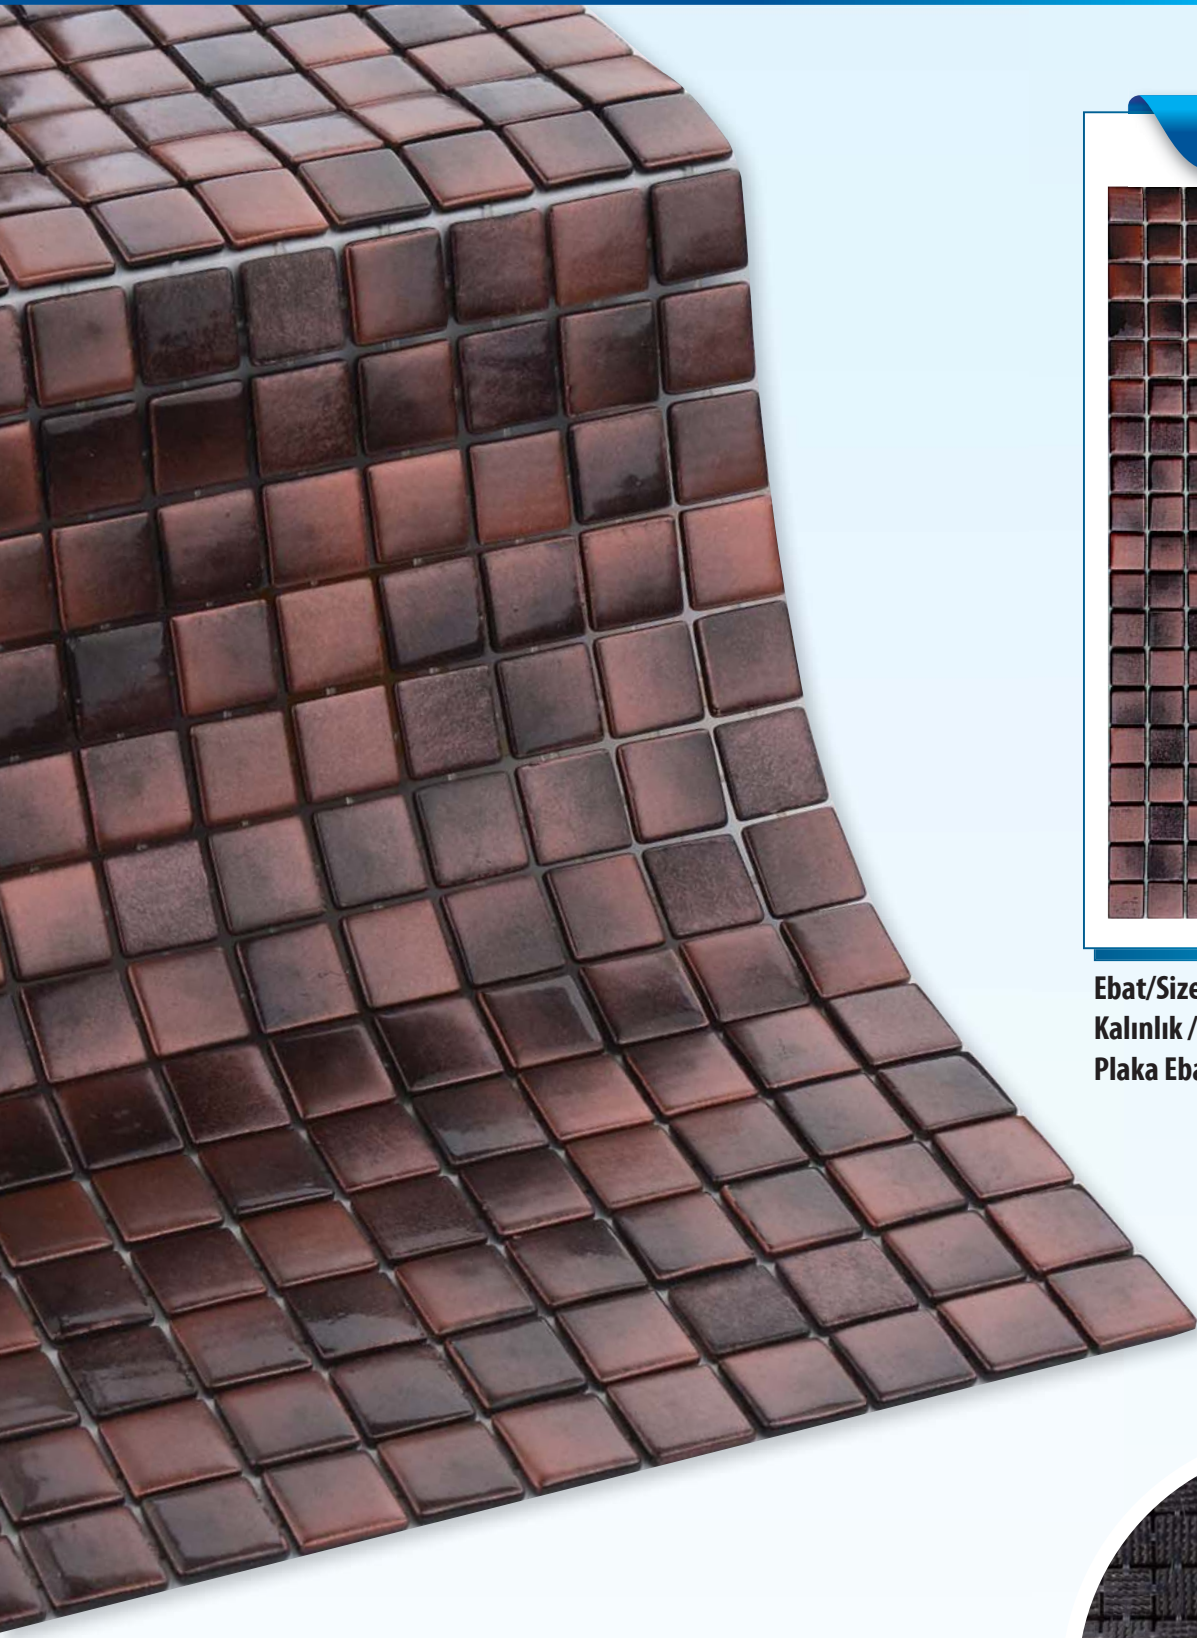

Kod / Code : D-337