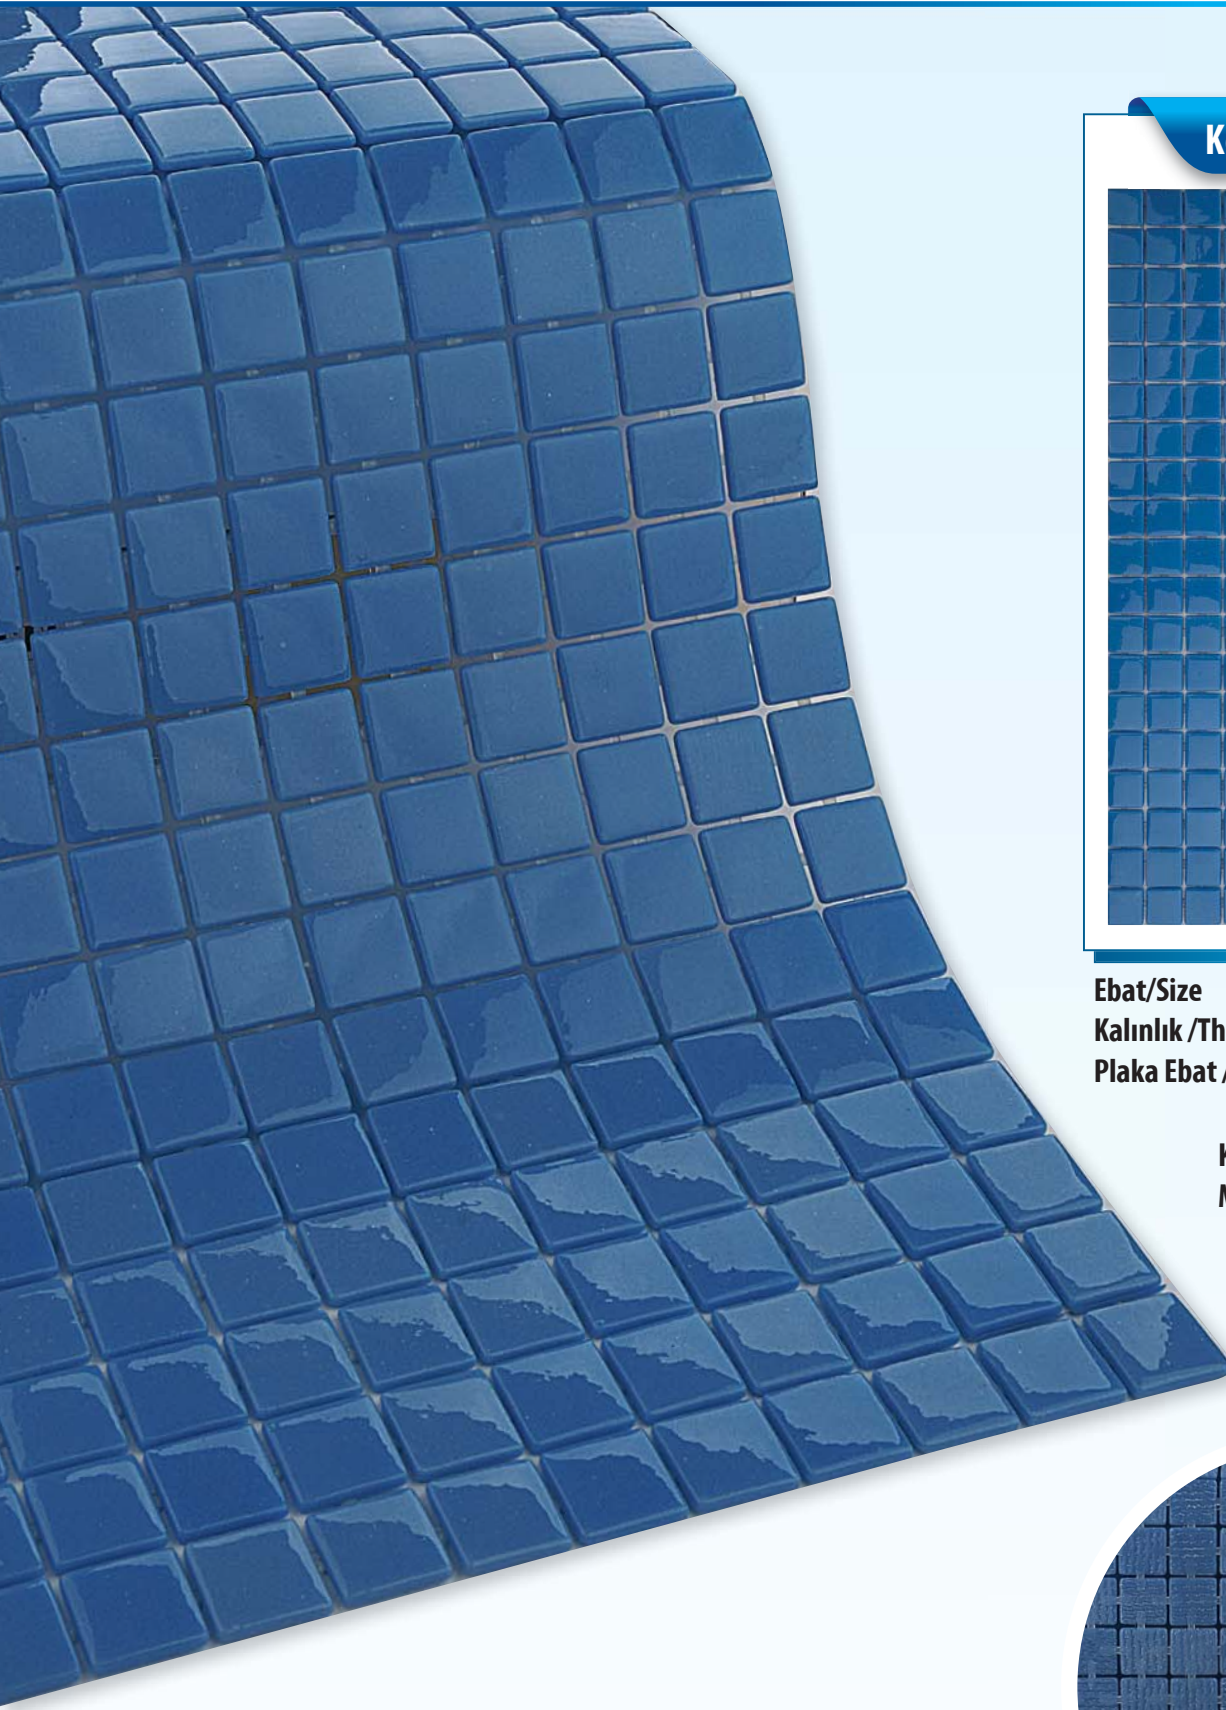

Kod / Code : D-307