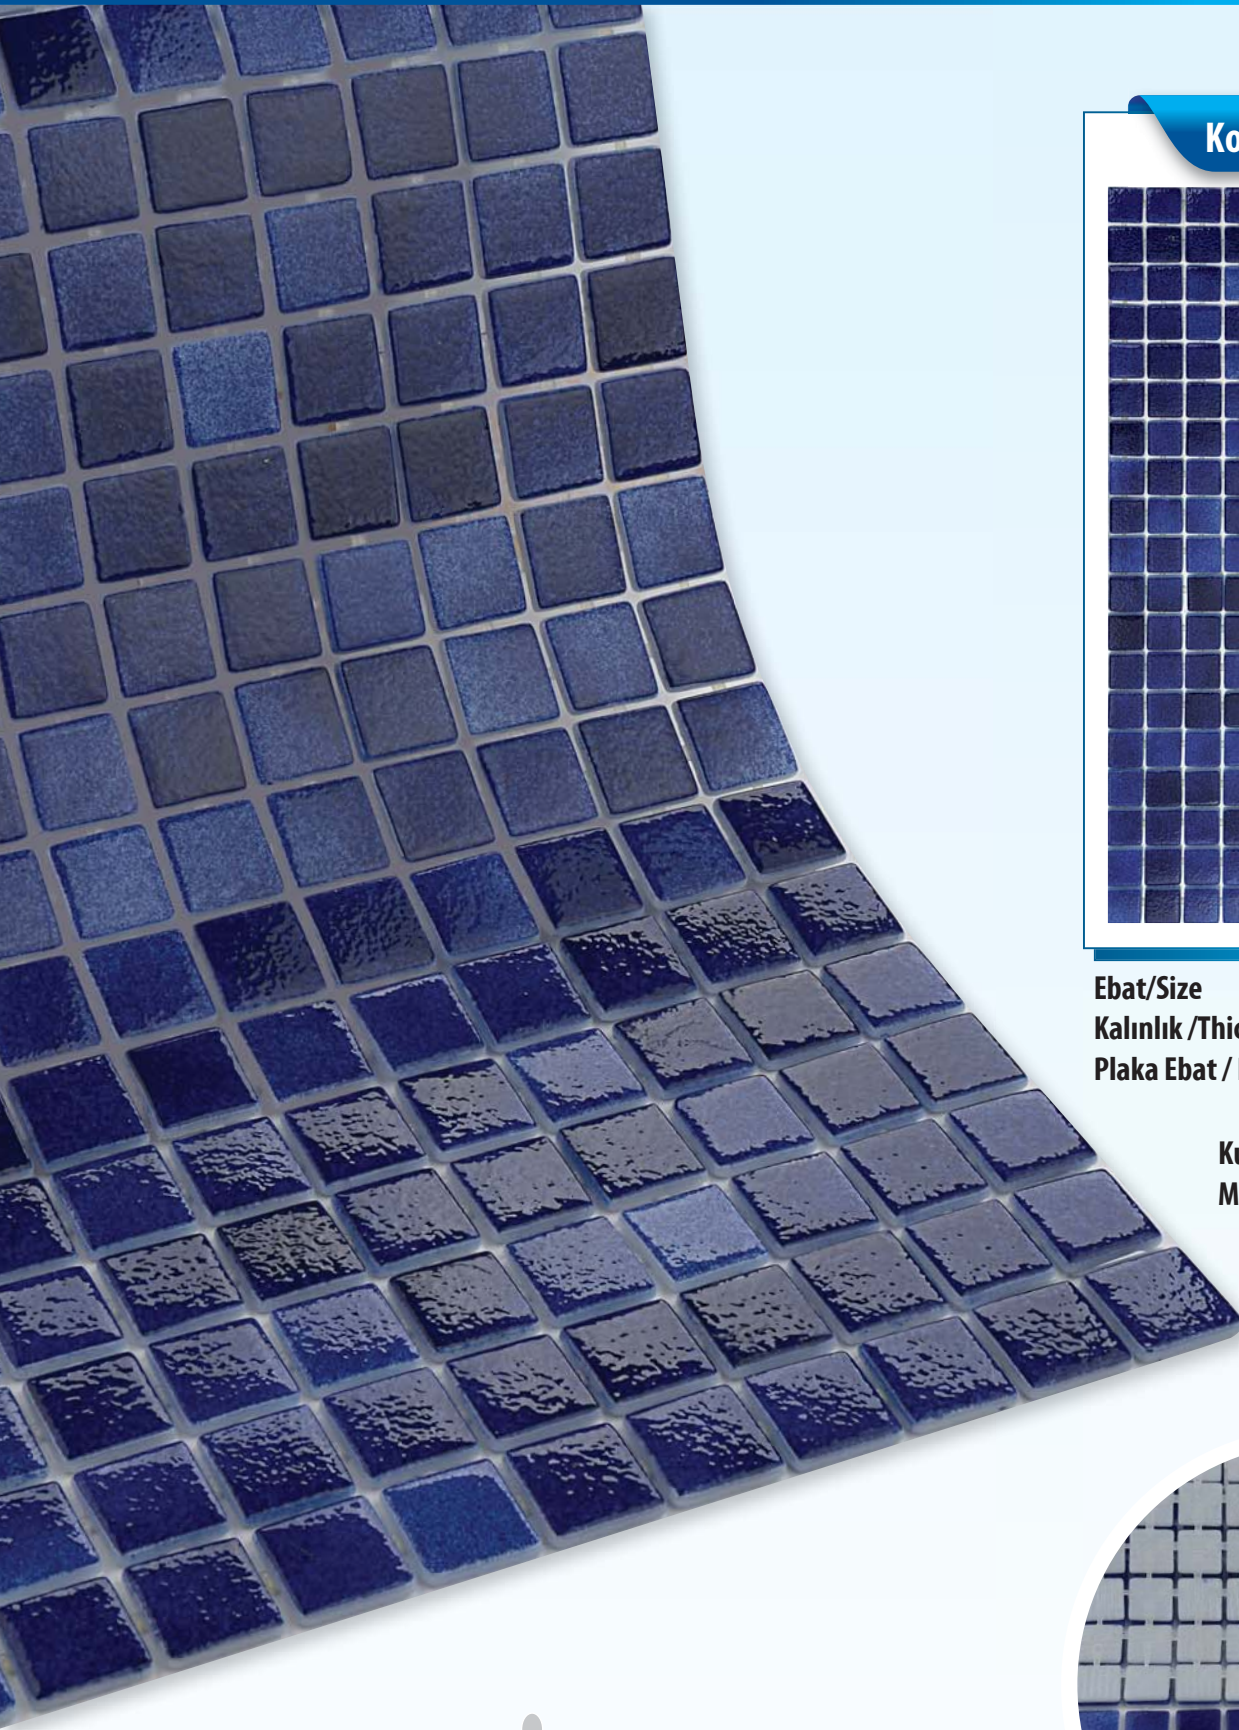

Kod / Code : D-301