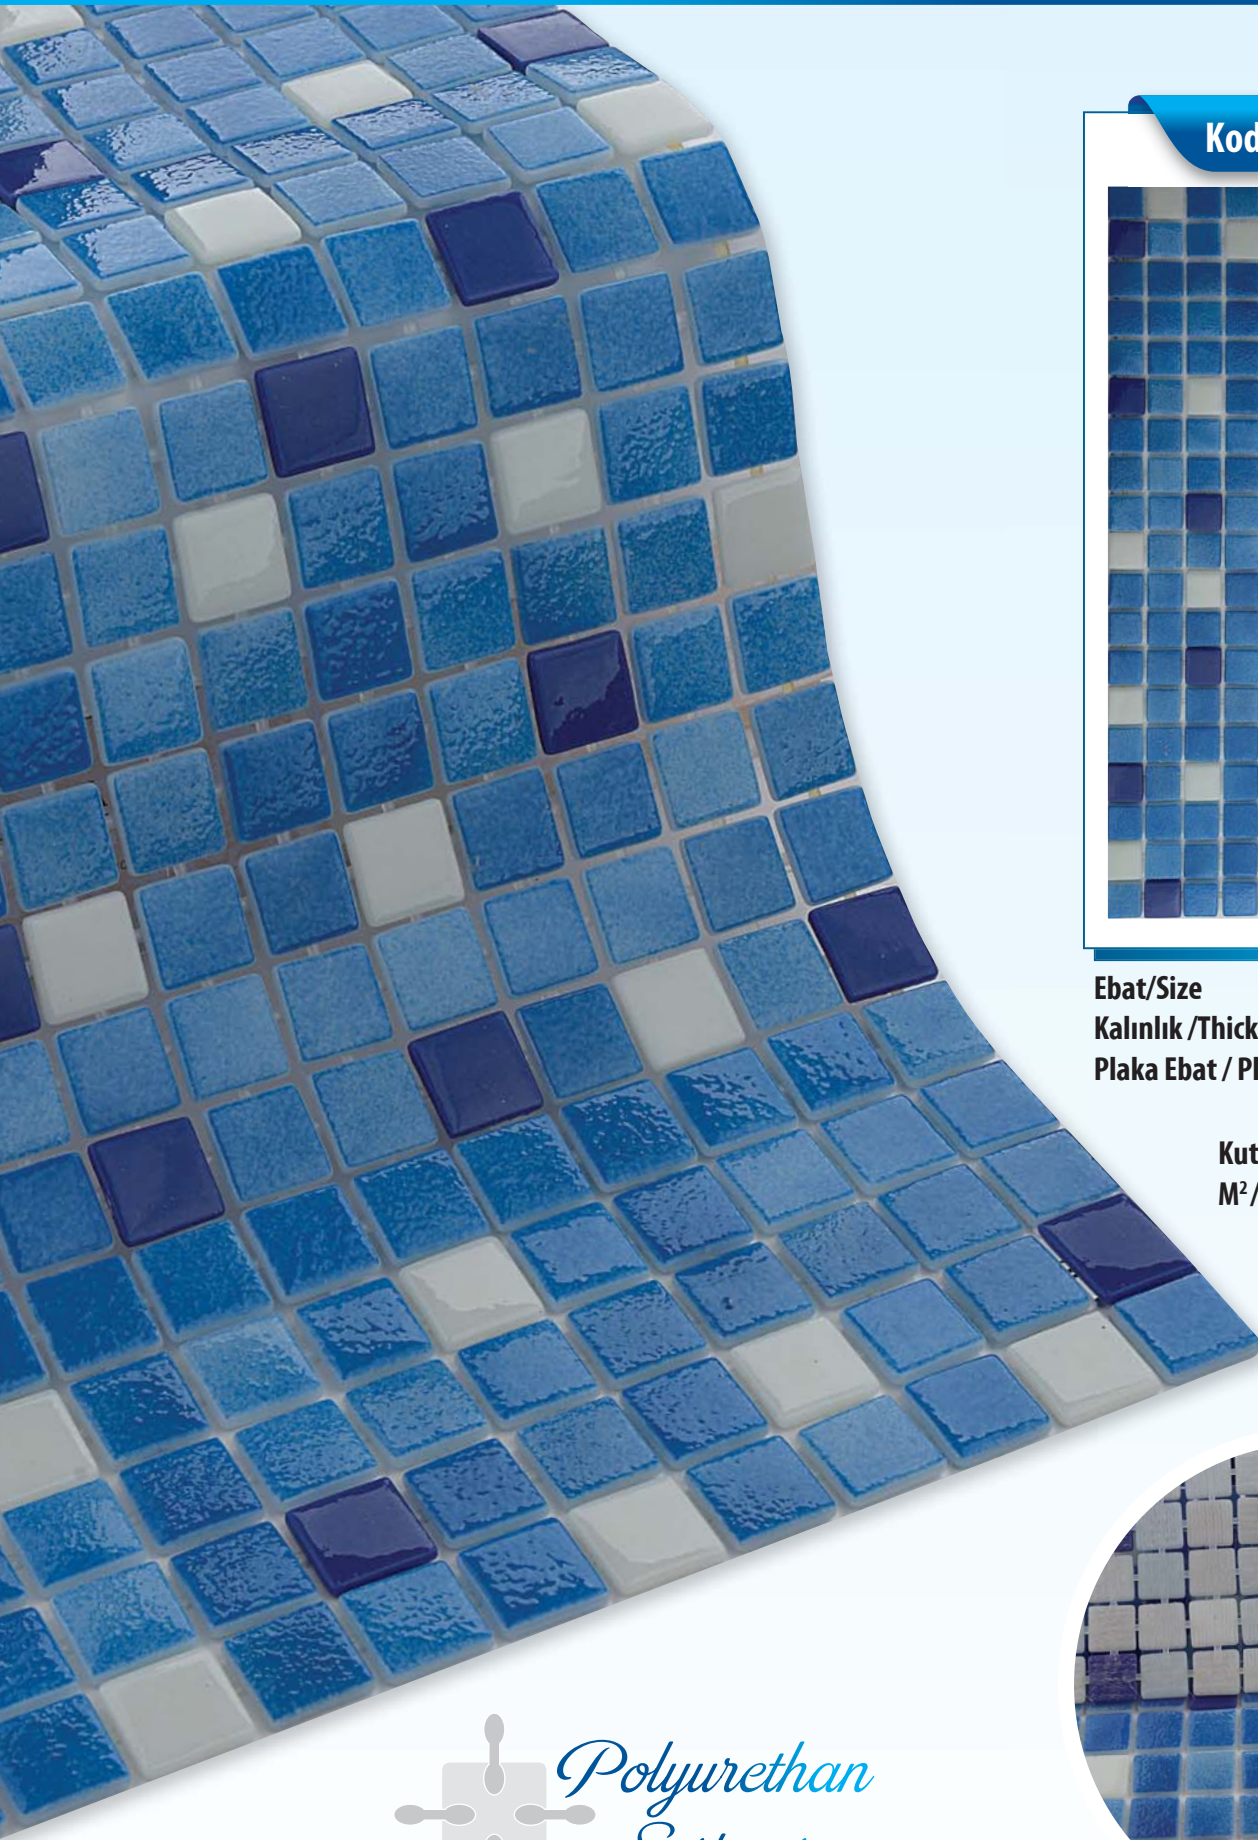

Kod / Code : D-314