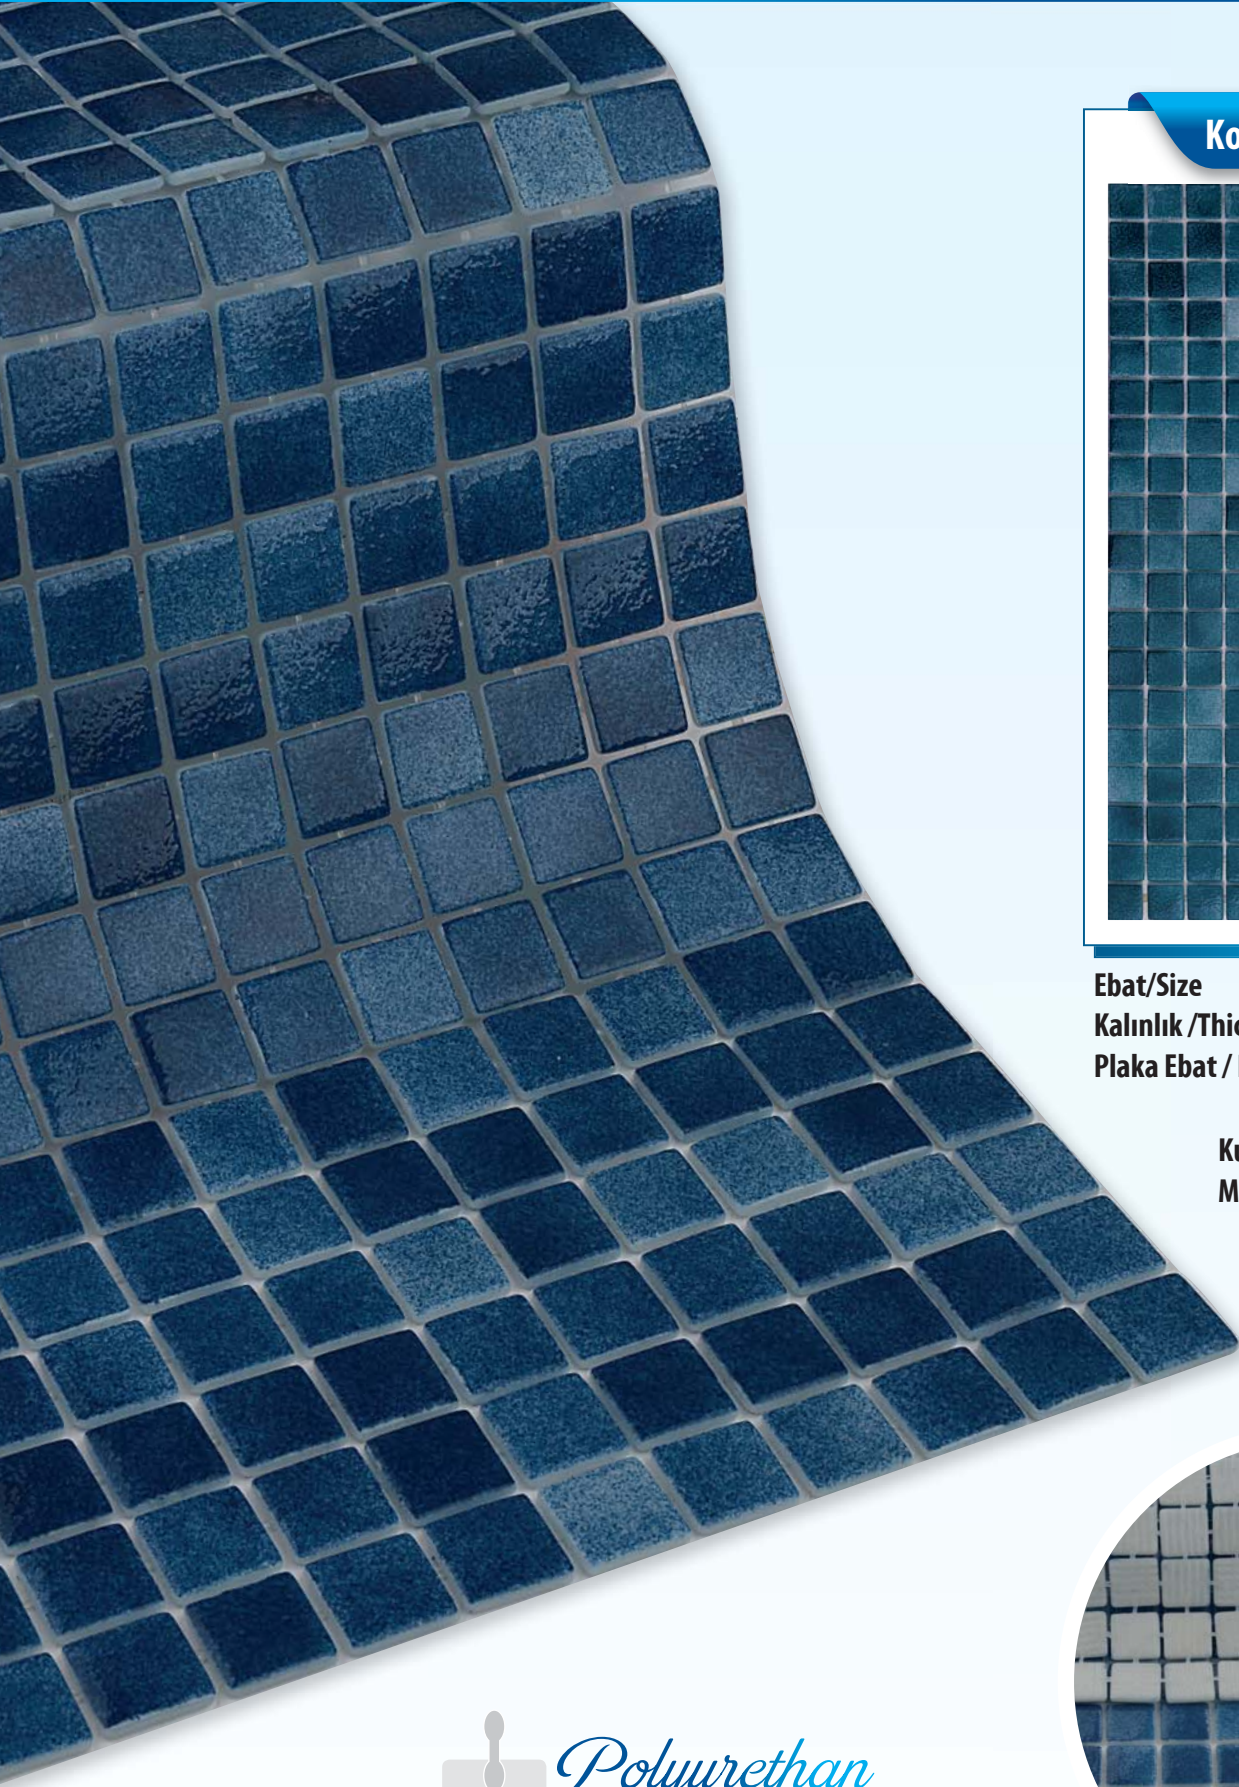

Kod / Code : D-310