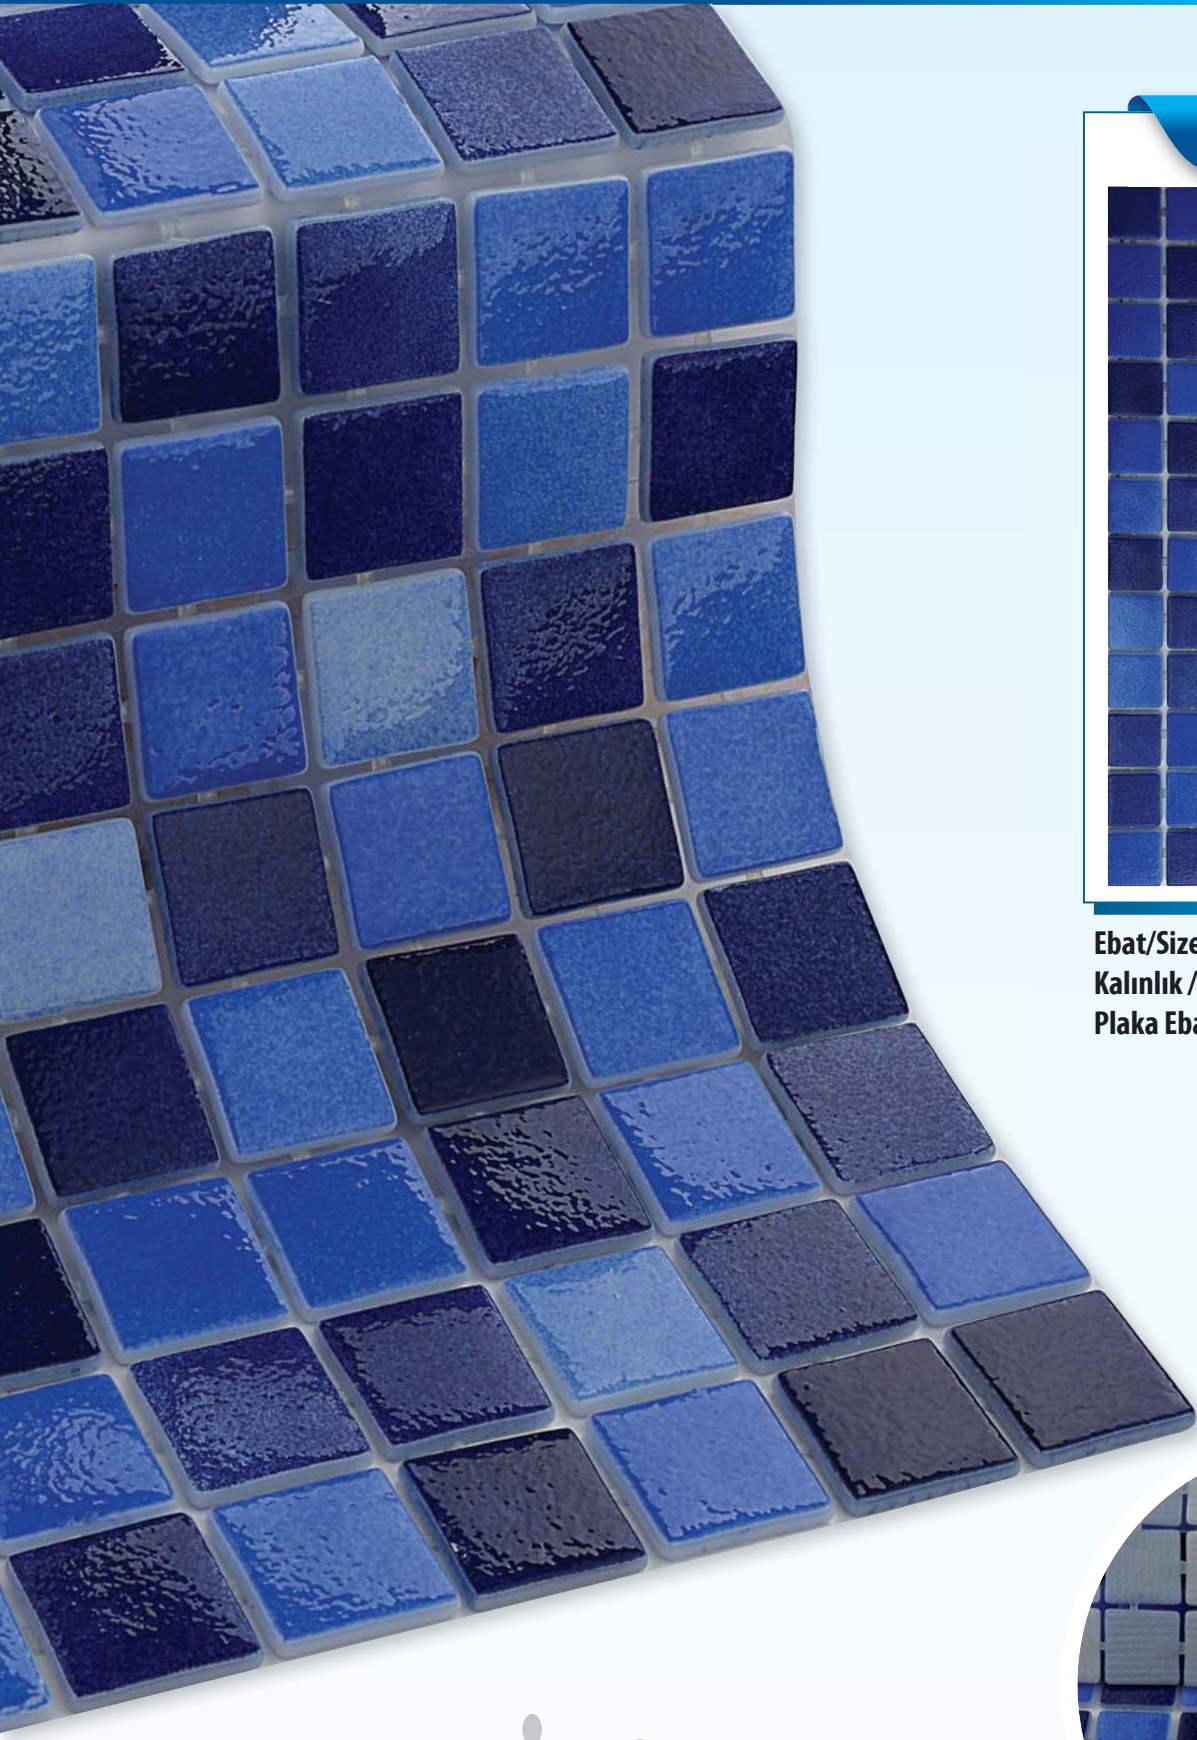

Kod / Code : D-359