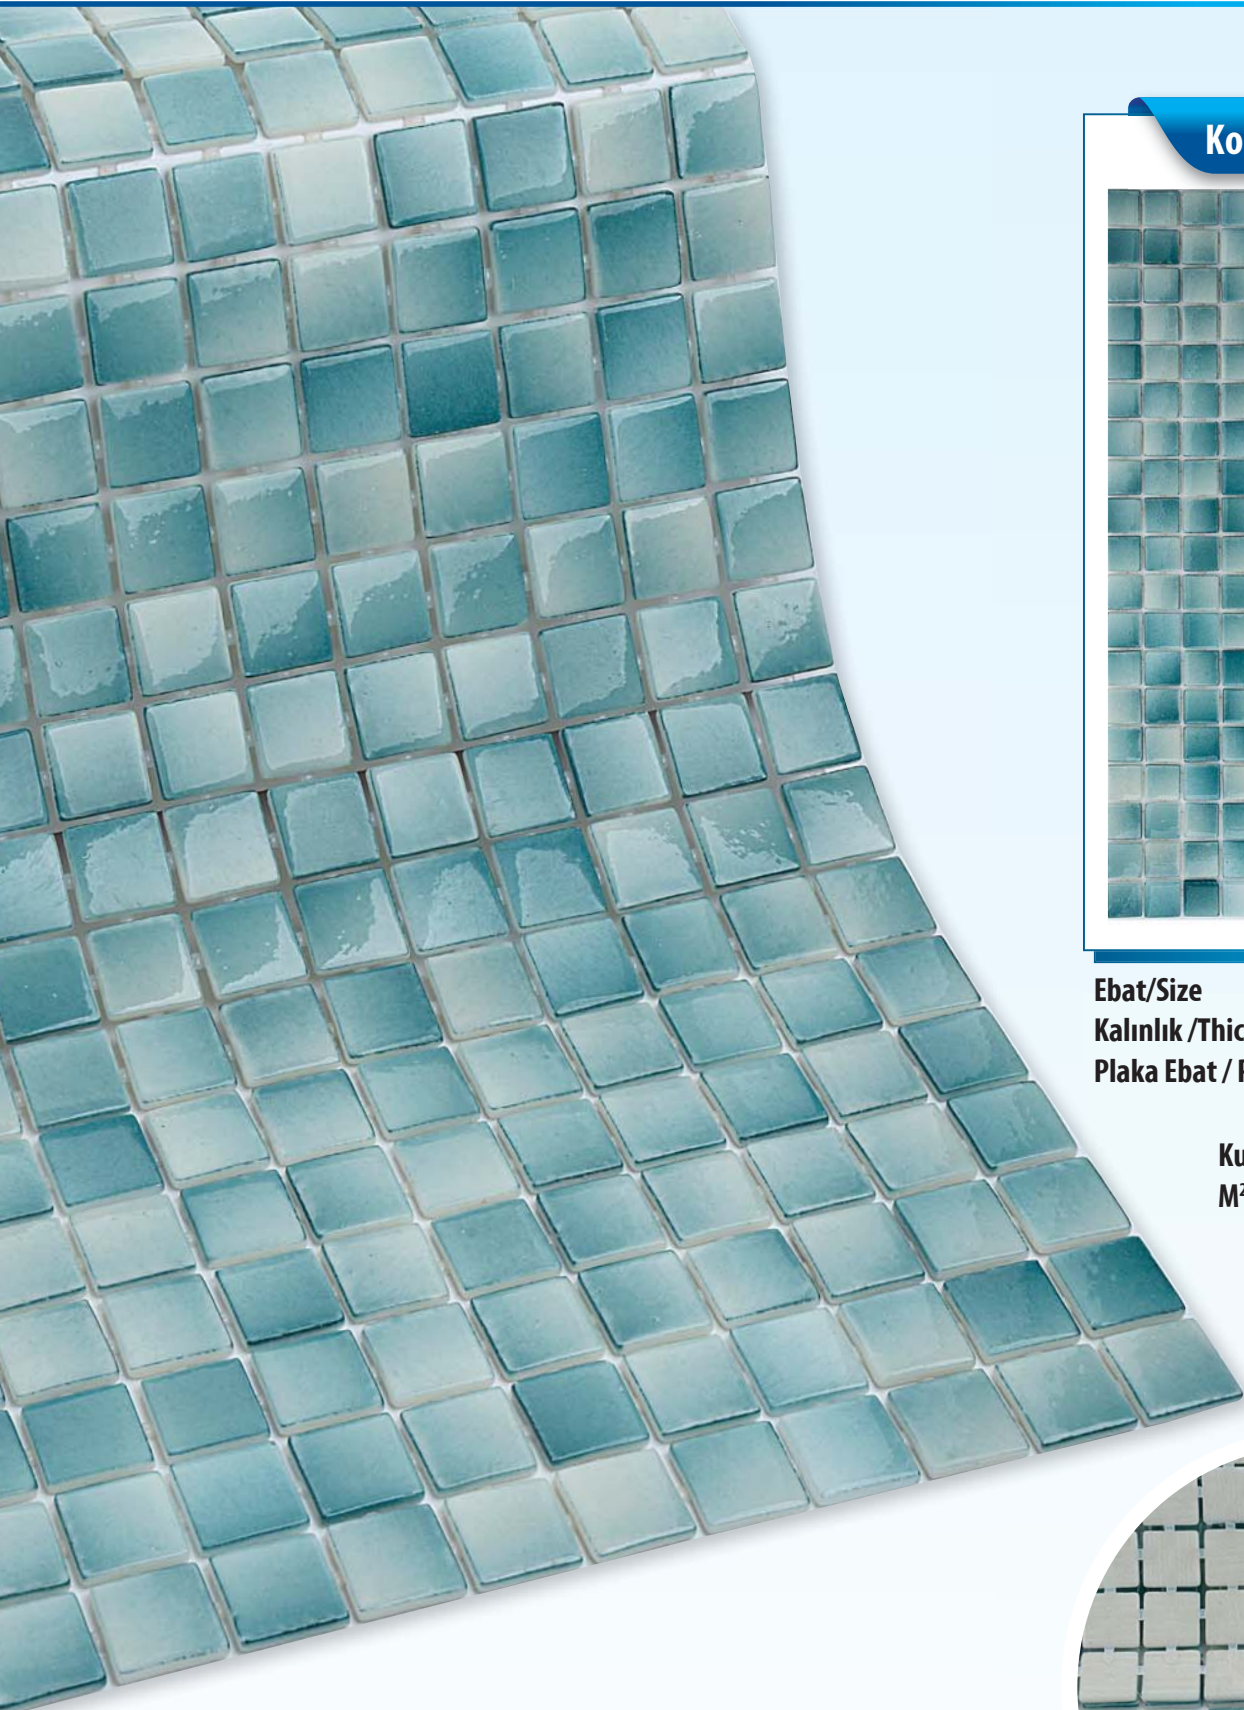

Kod / Code : D-331