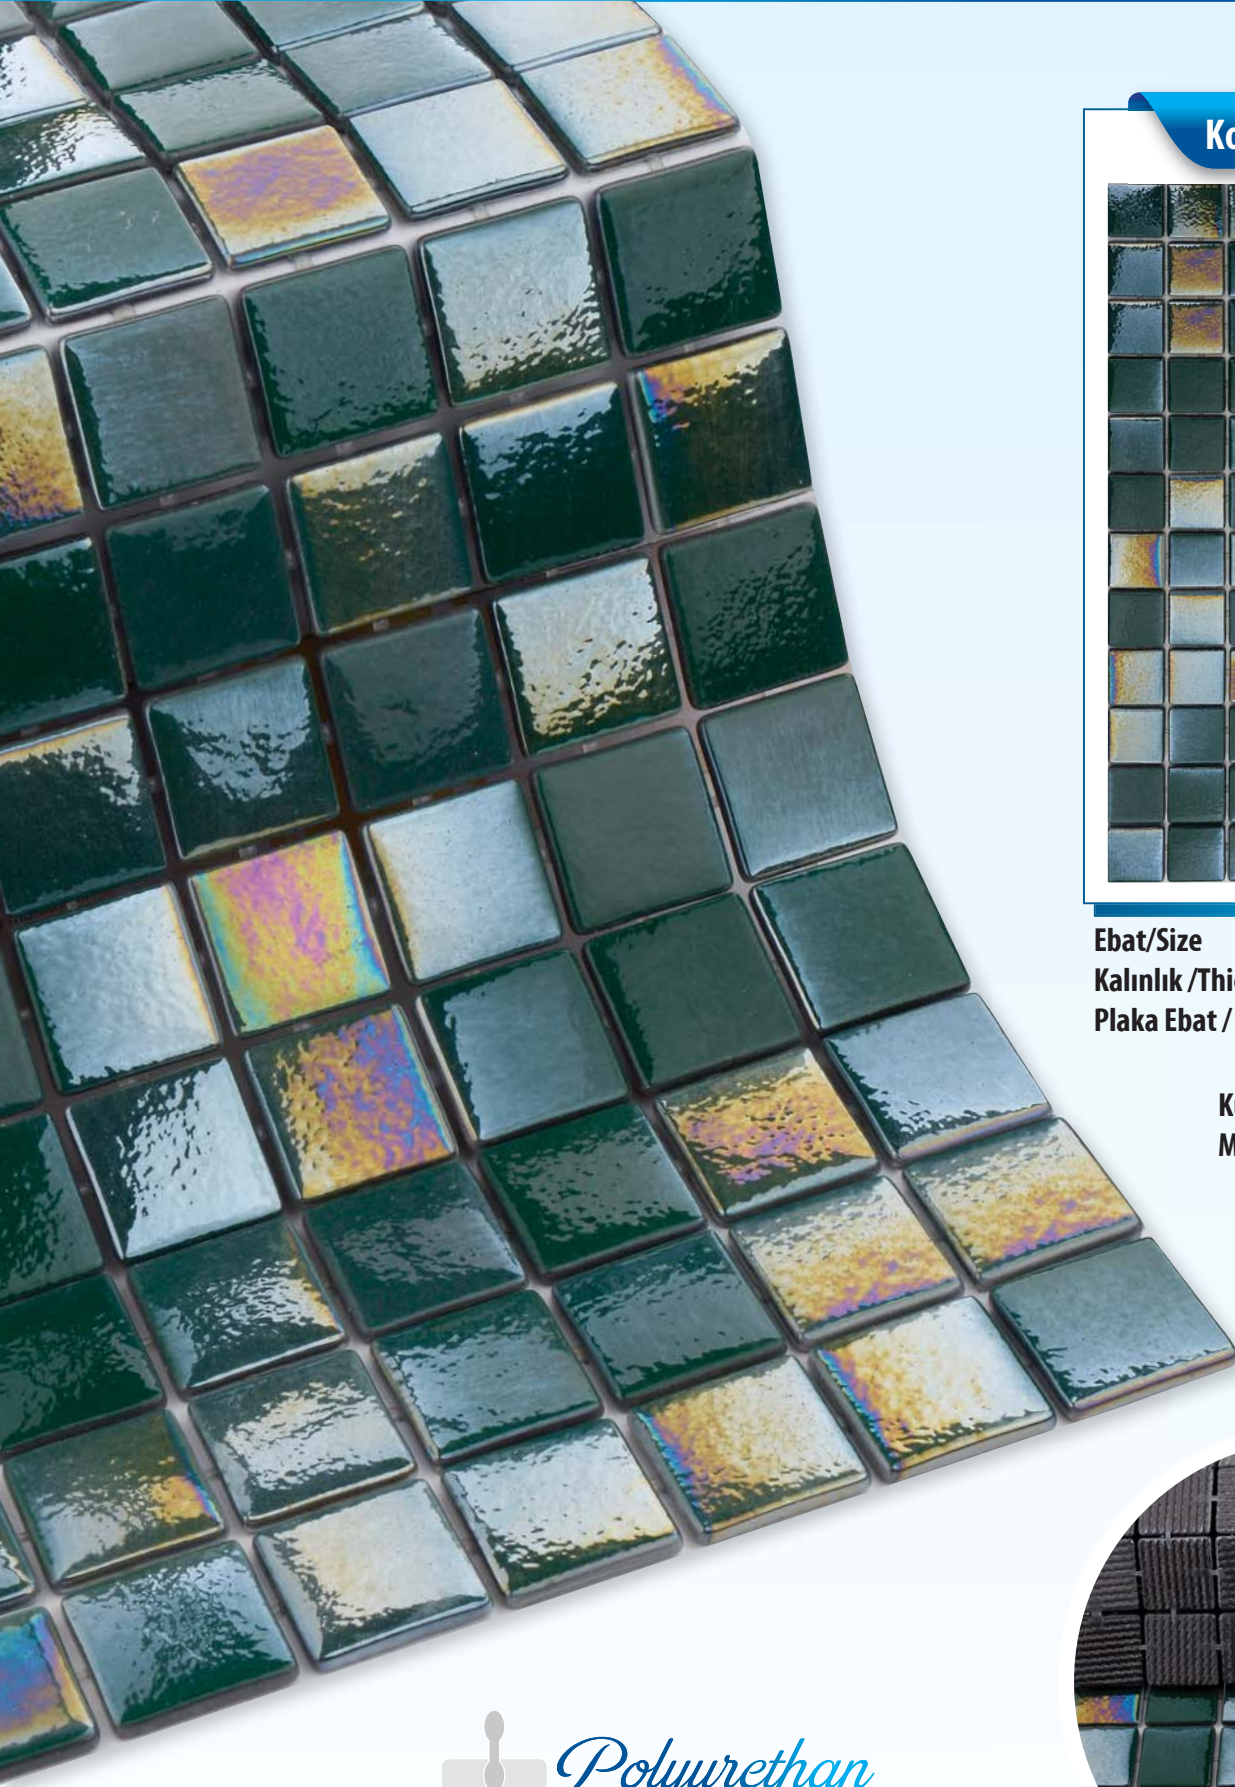

Kod / Code : D-360