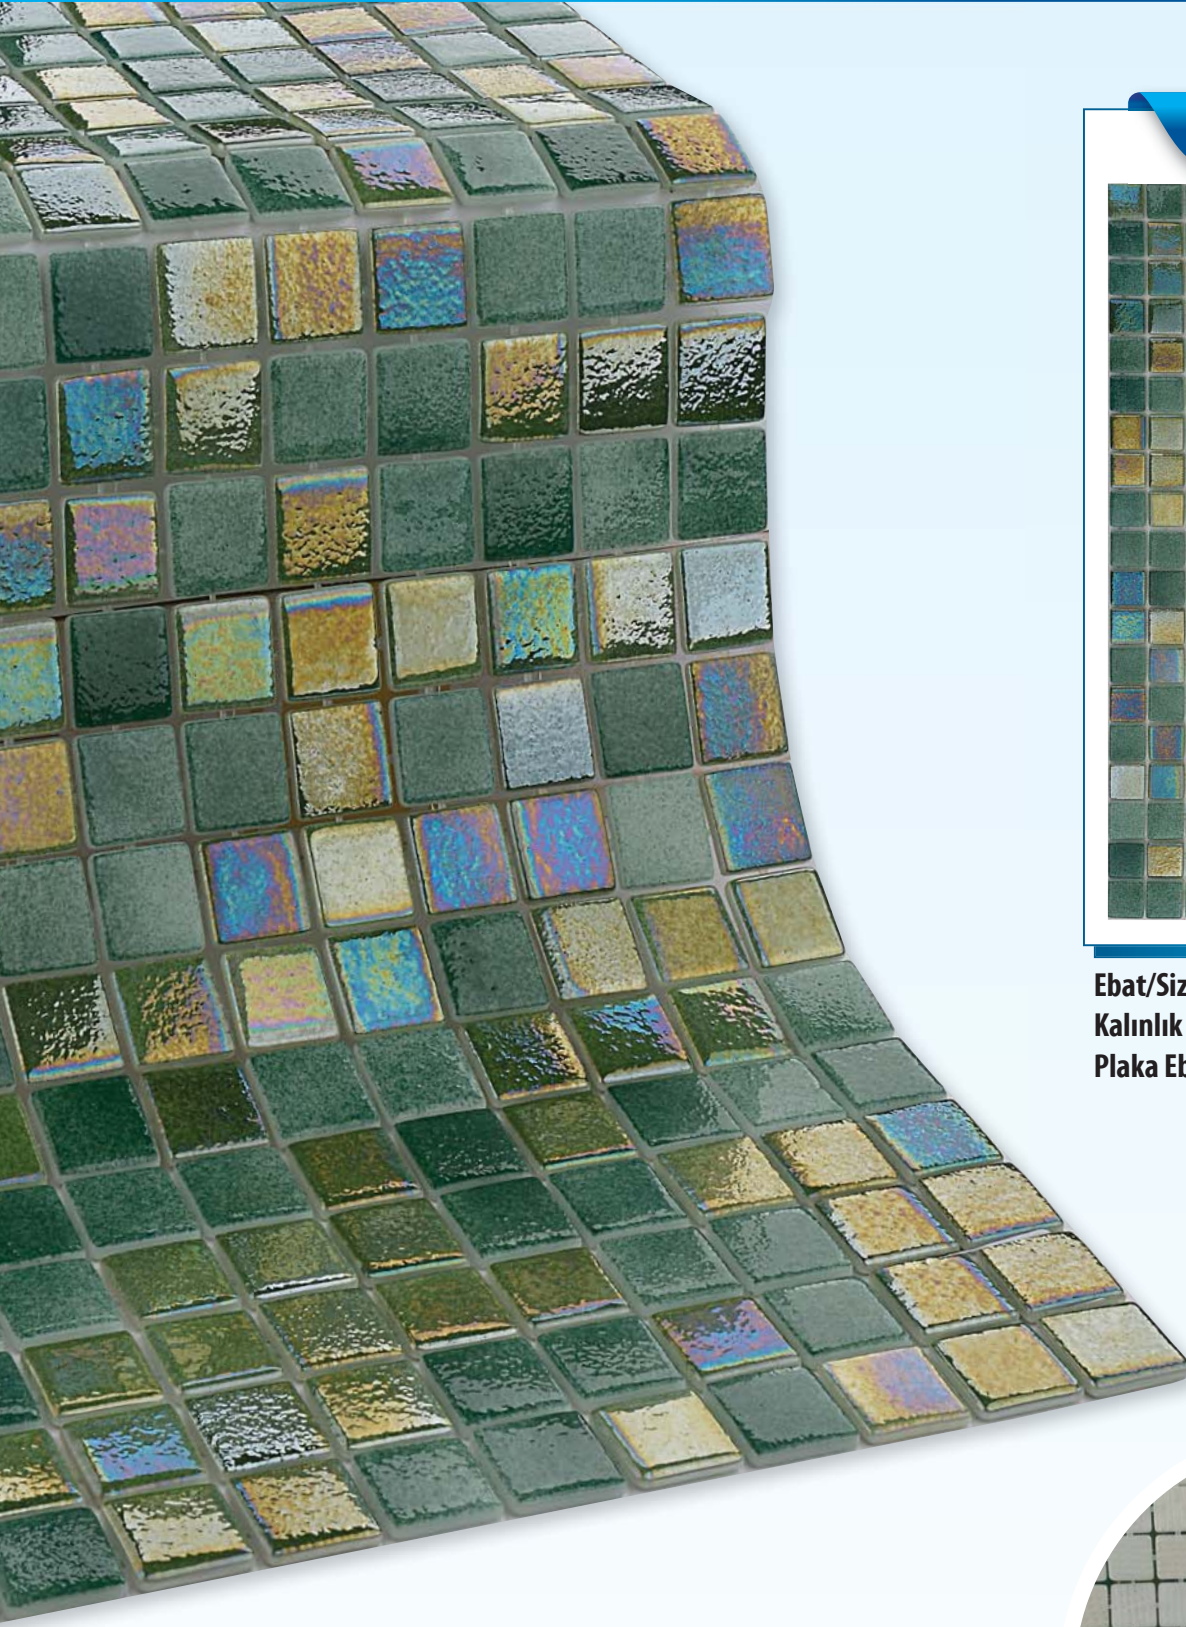

Kod / Code : D-326

Ebat/Size : 25 mm x 25 mm
Kalınlık/Thickness : 4 mm
Plaka Ebat / Plate Size : 315 mm x 500 mm

Kutu/Box : 13 Adet / Piece
M² / Square Meter : 2 m²

*Polyurethan
Systems*