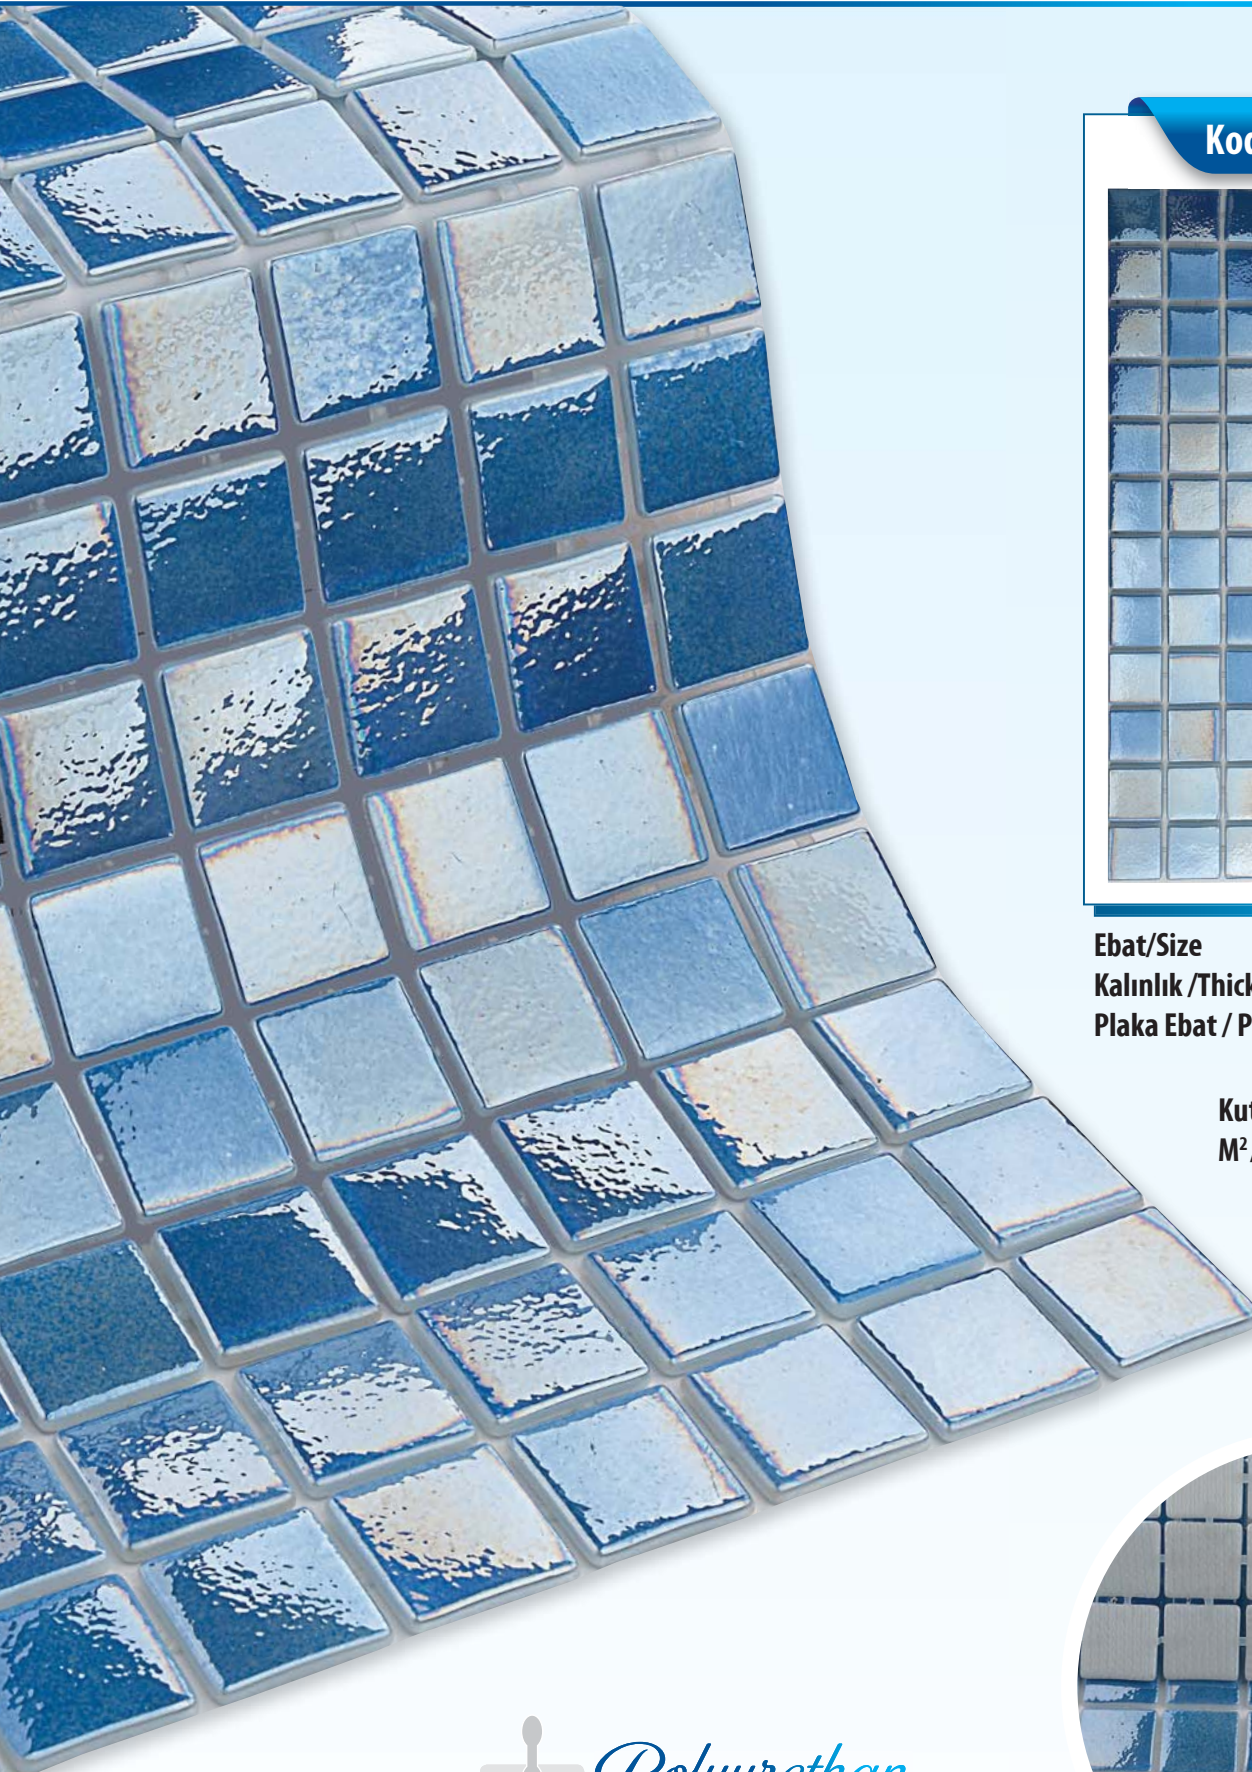

Kod / Code : D-355