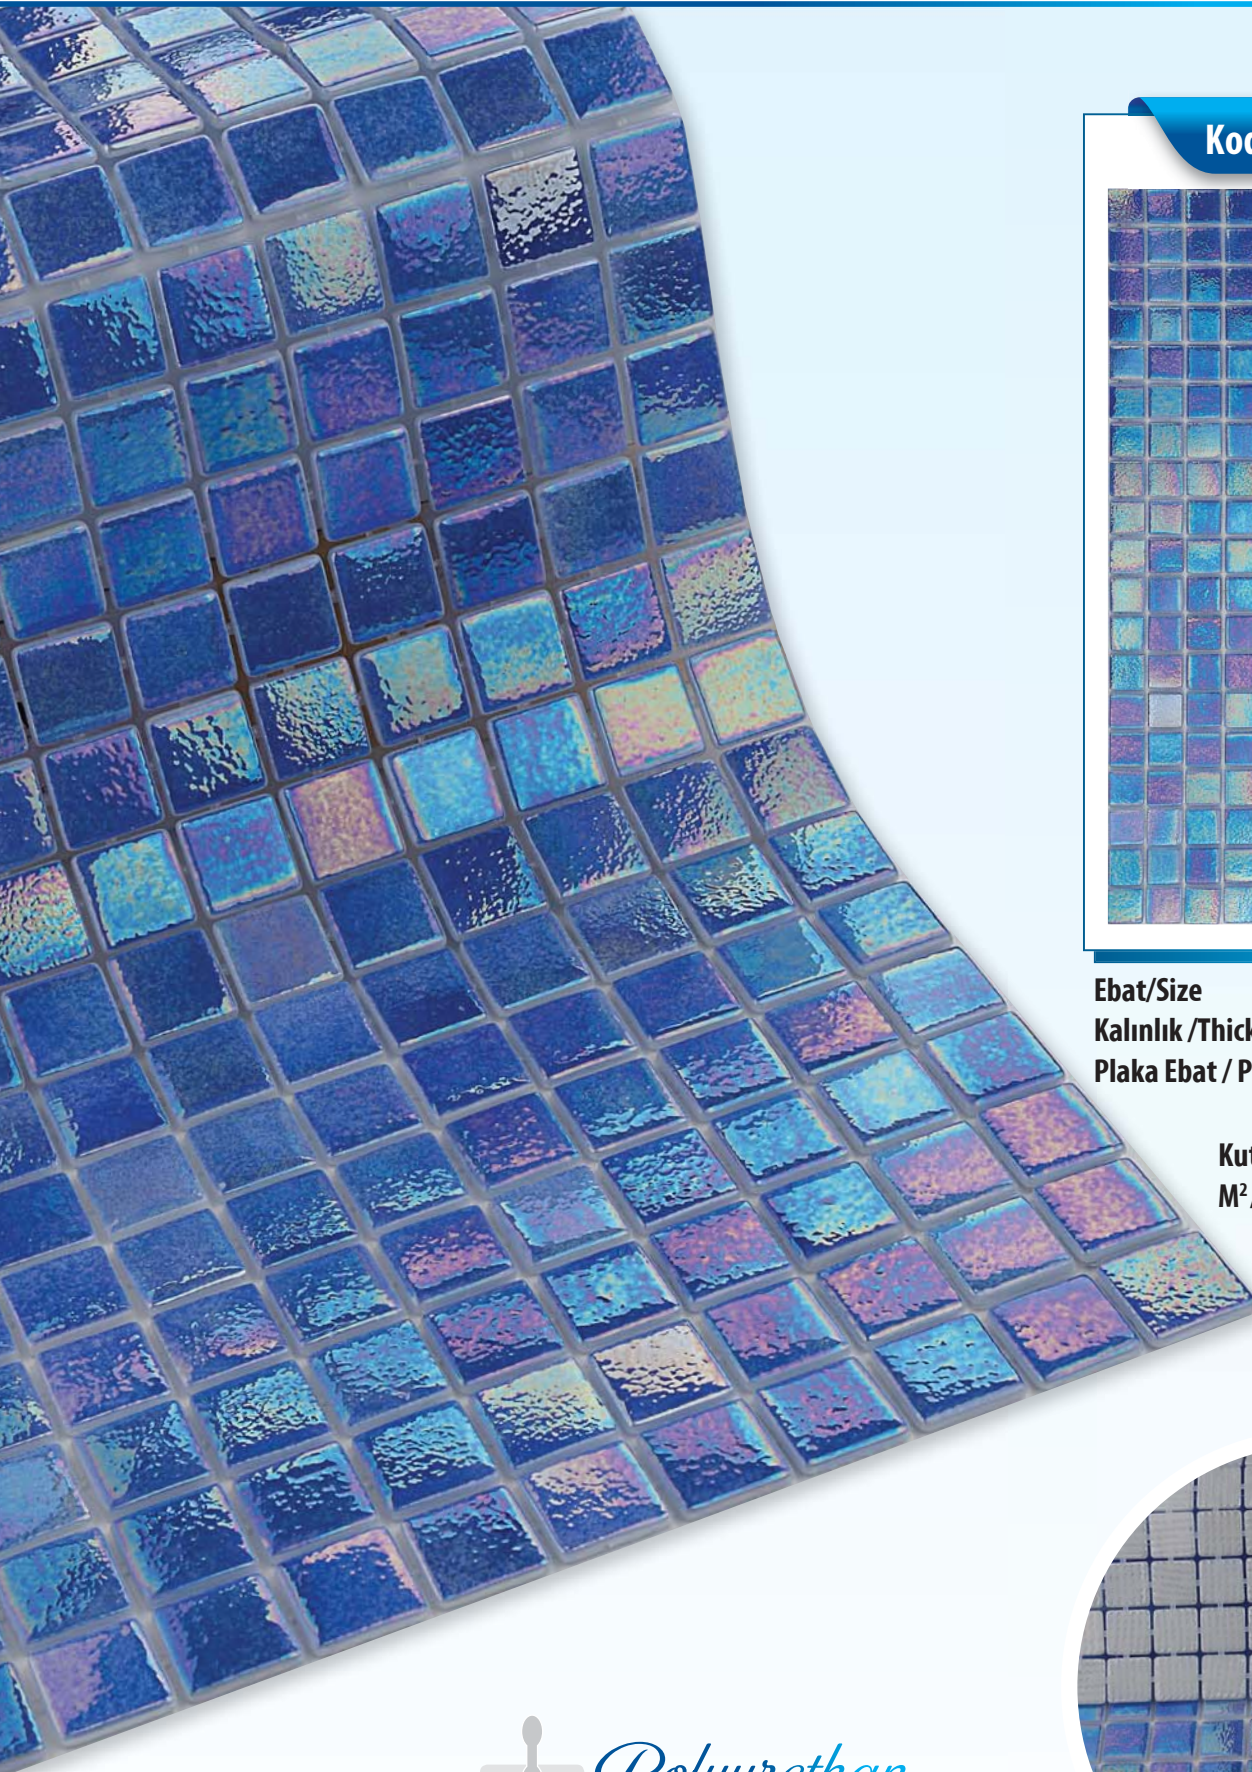

Kod / Code : D-321