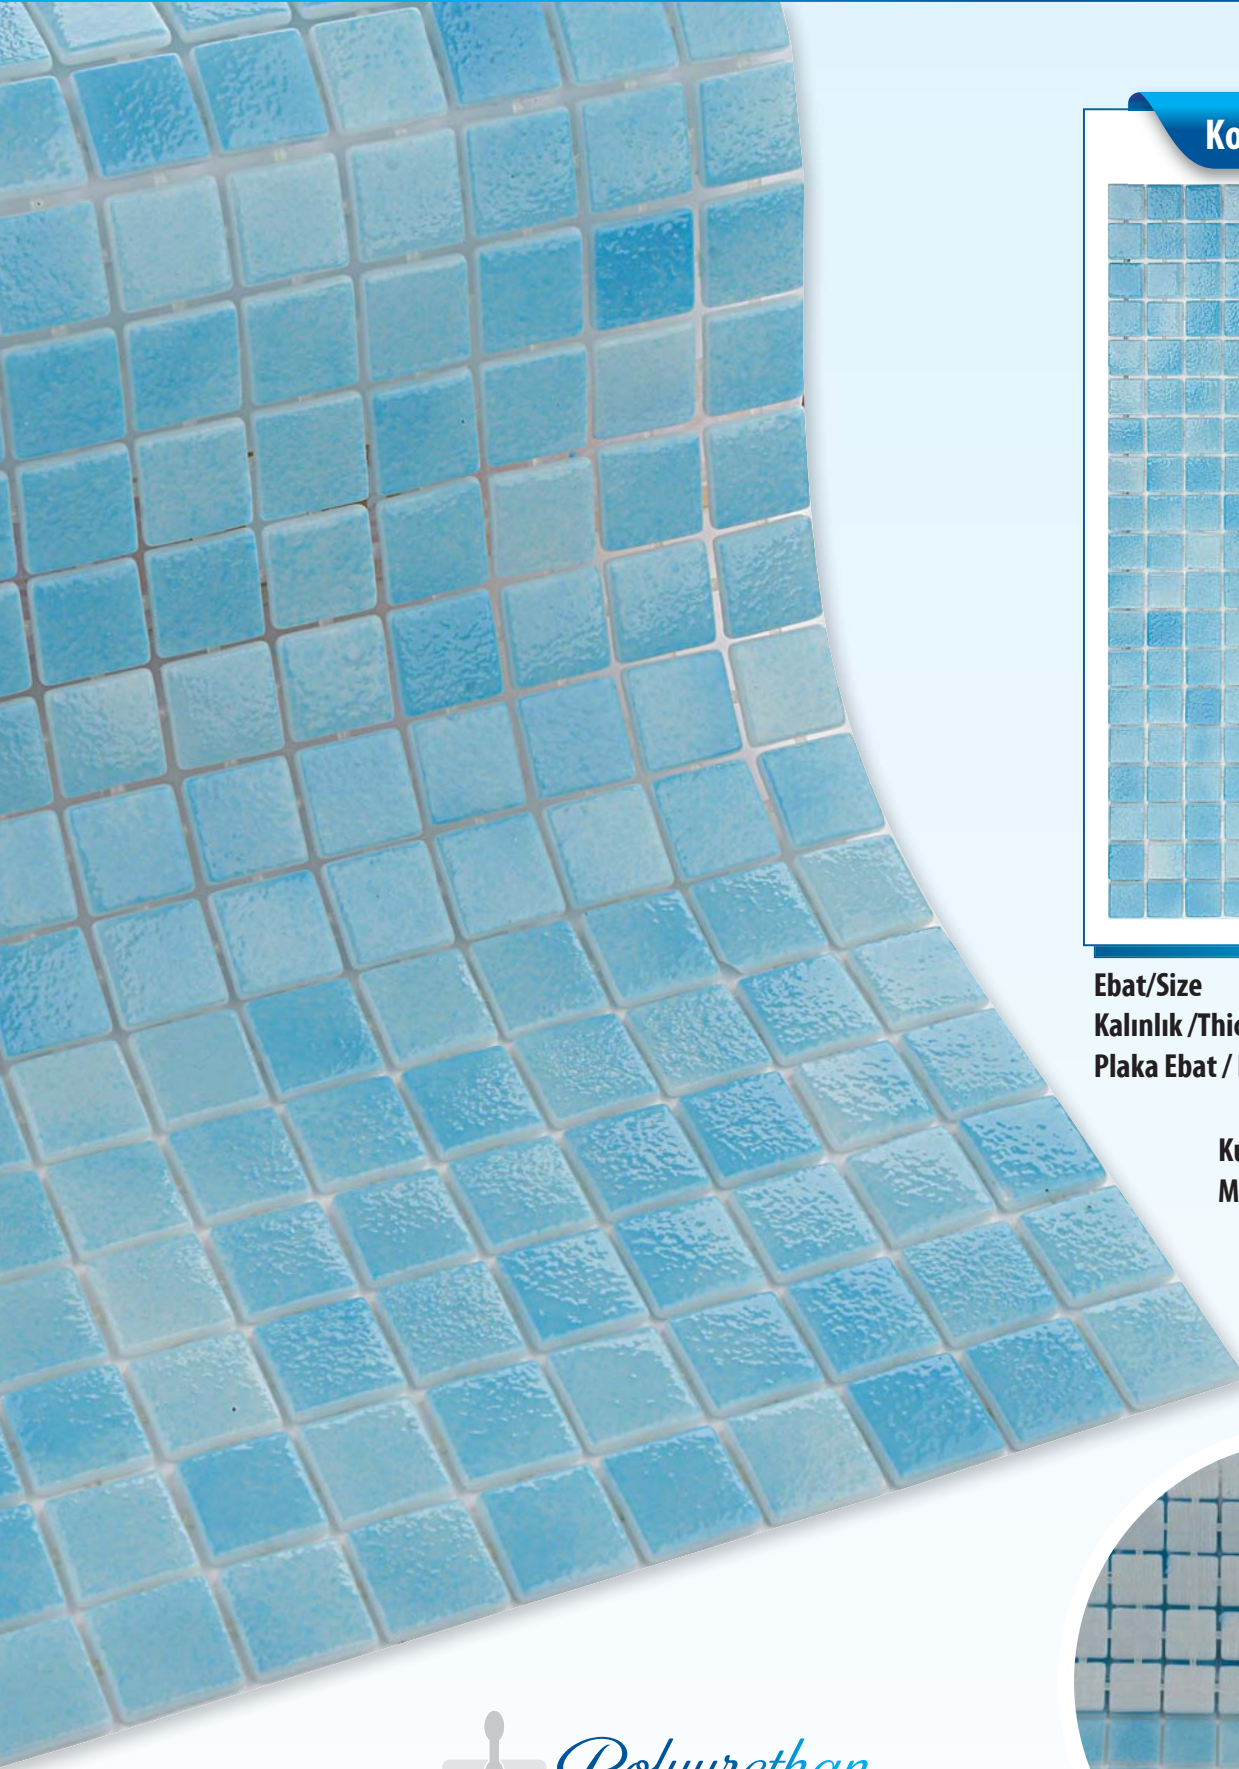

**Ebat/Size** : 25 mm x 25 mm  
**Kalınlık/Thickness** : 4 mm  
**Plaka Ebat / Plate Size** : 315 mm x 500 mm

**Kutu/Box** : 13 Adet / Piece  
**M<sup>2</sup> / Square Meter** : 2 m<sup>2</sup>

**Kod / Code : D-302**