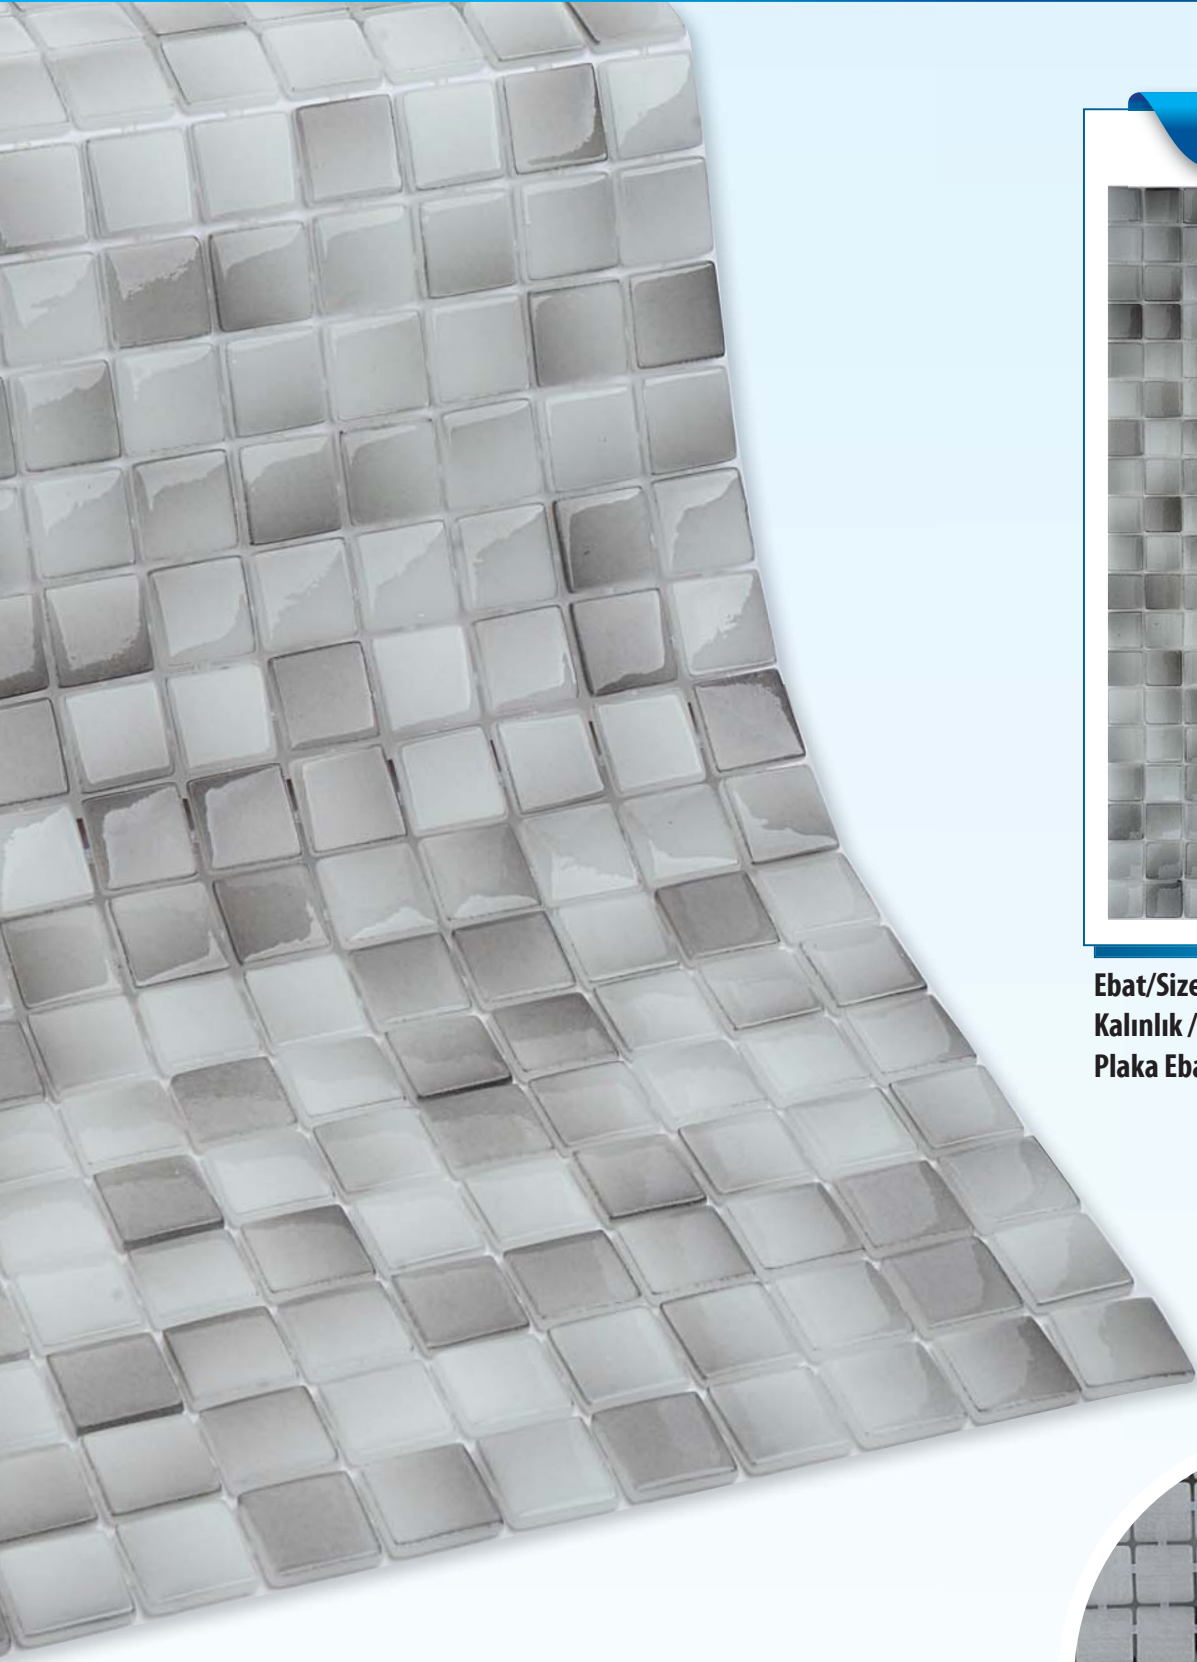

Kod / Code : D-332