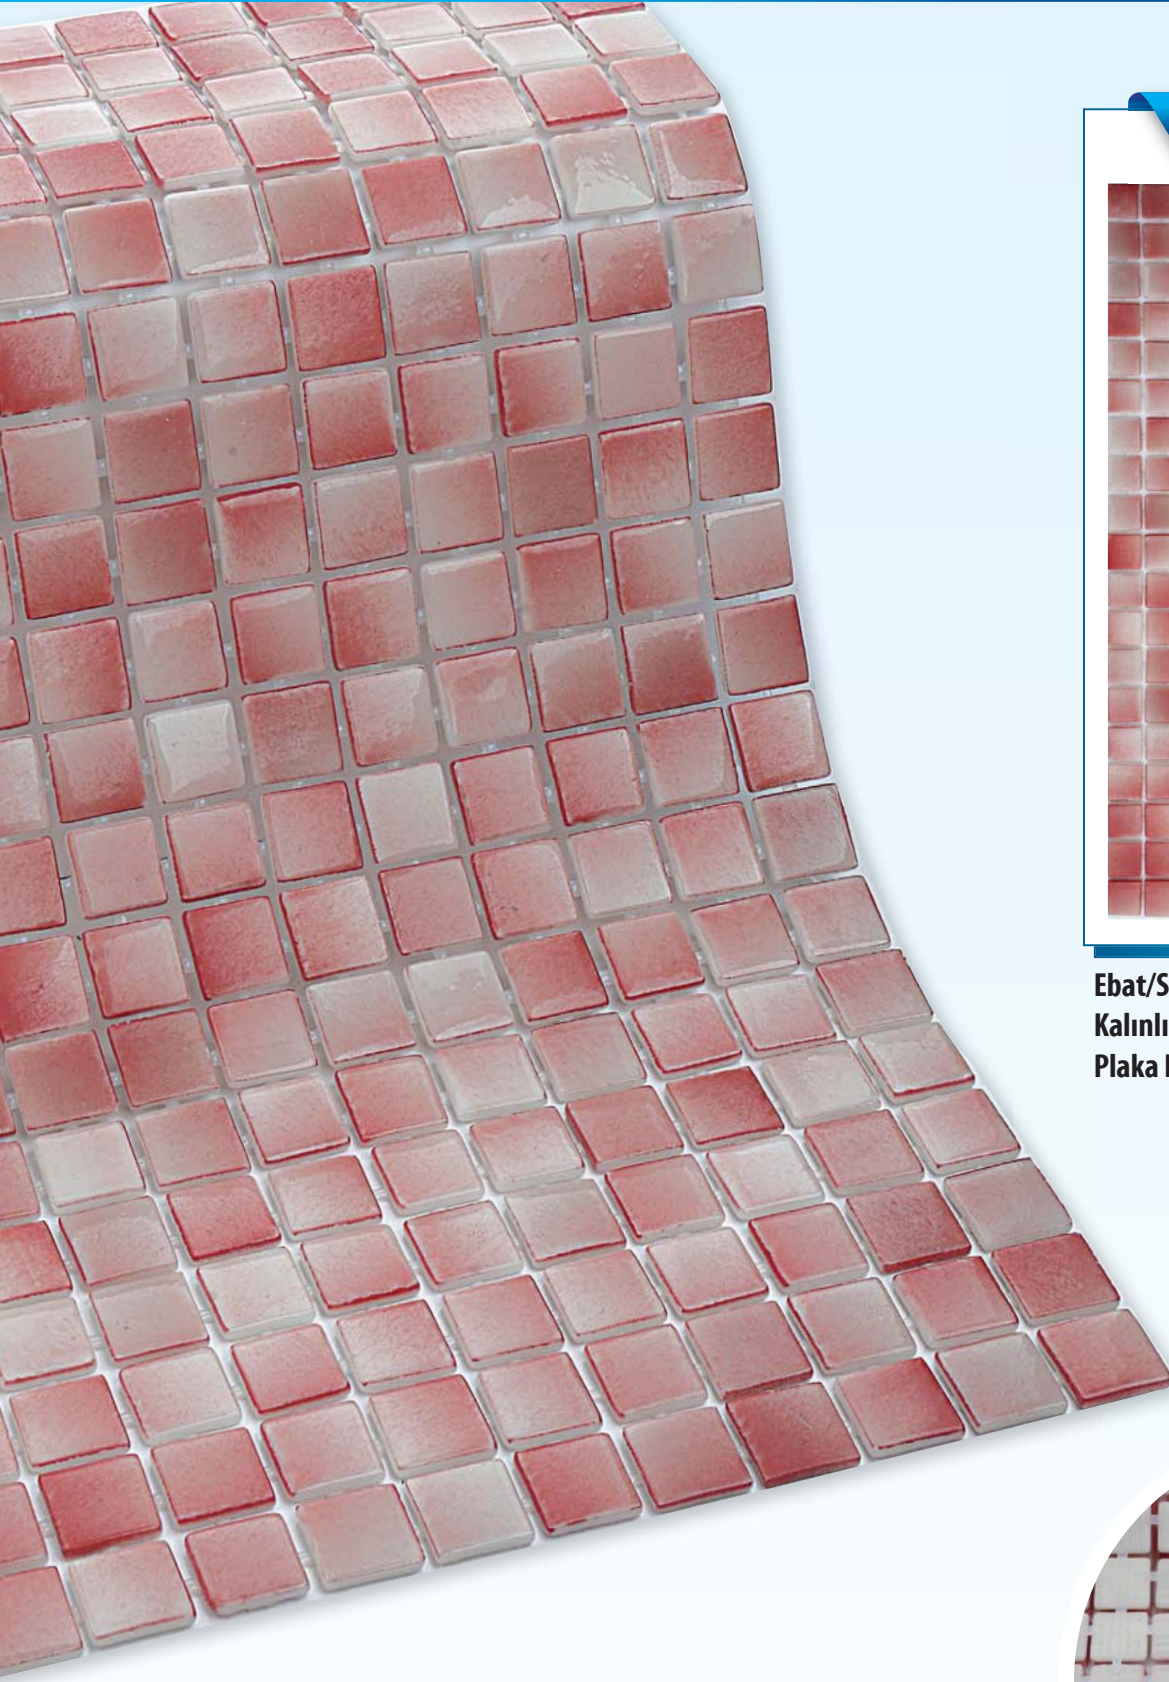

Kod / Code : D-336

Ebat/Size : 25 mm x 25 mm
Kalınlık/Thickness : 4 mm
Plaka Ebat / Plate Size : 315 mm x 500 mm

Kutu/Box : 13 Adet / Piece
M² / Square Meter : 2 m²

*Polyurethan
Systems*