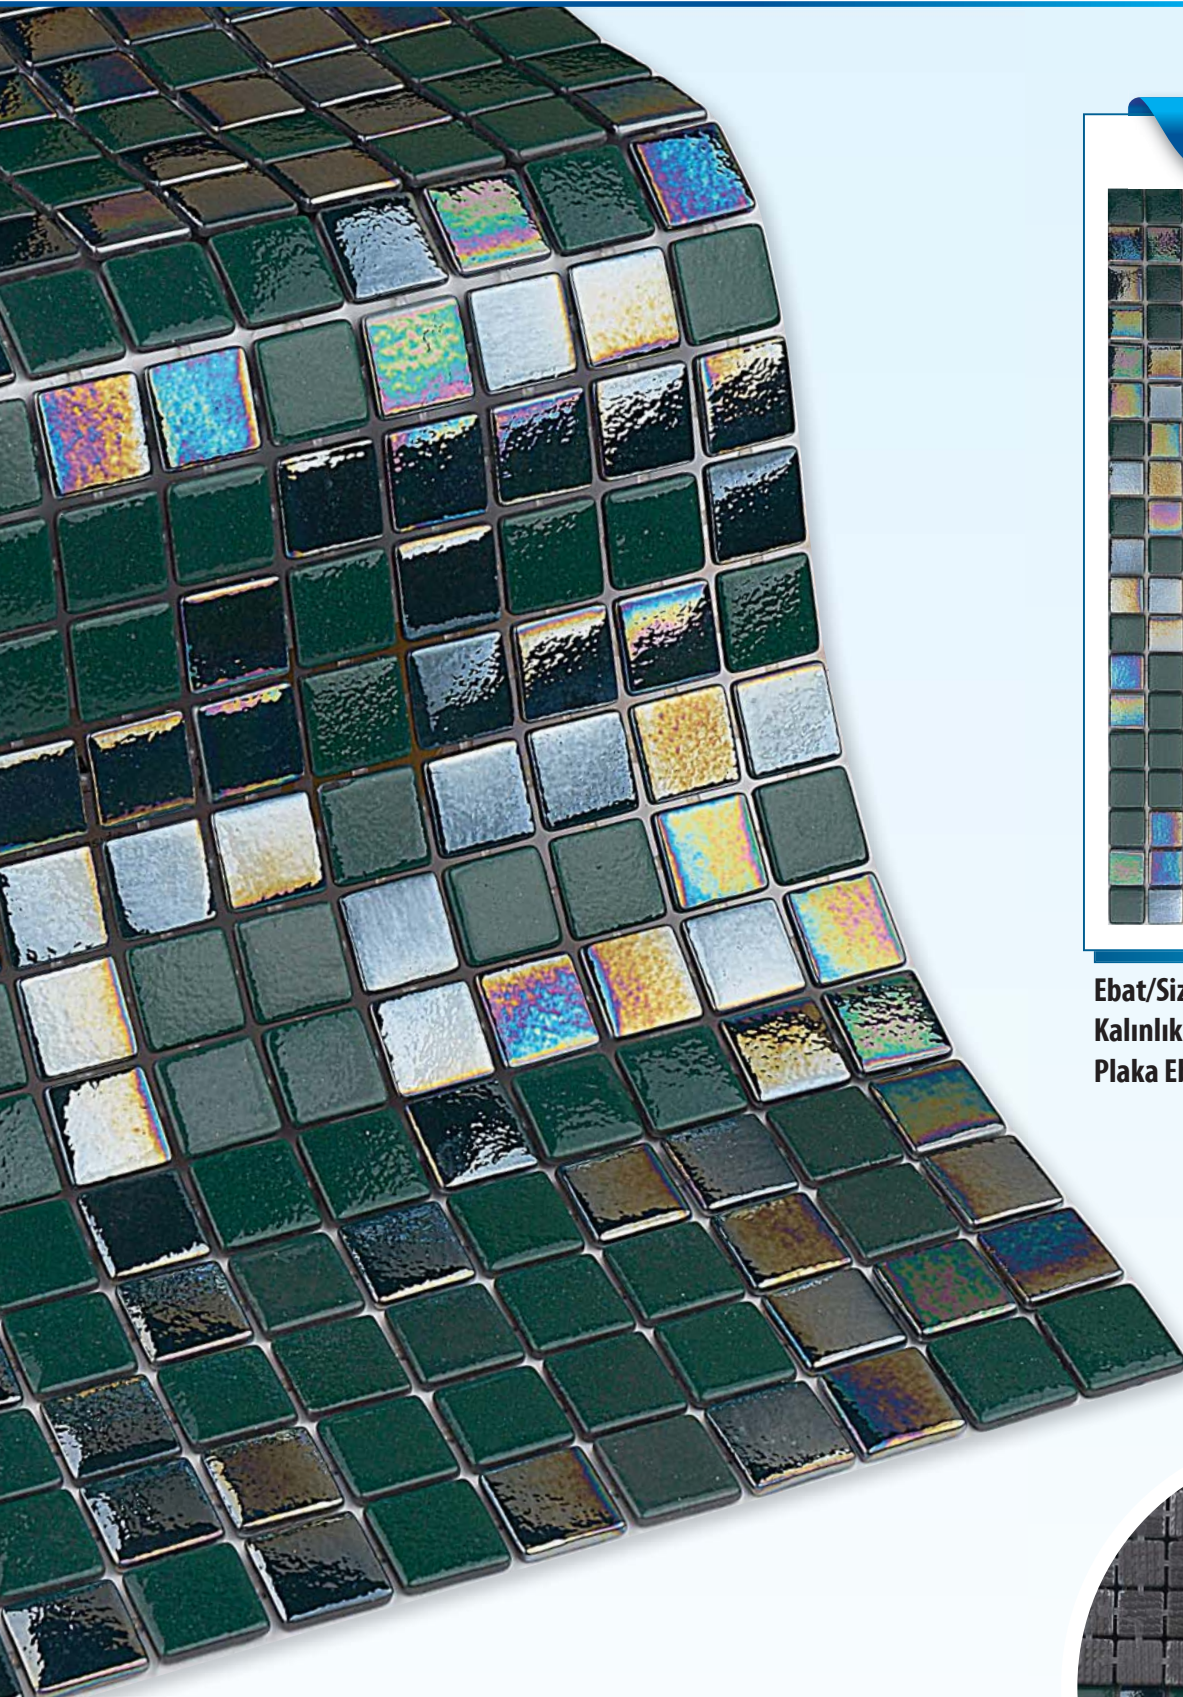

Kod / Code : D-325

Ebat/Size : 25 mm x 25 mm
Kalınlık/Thickness : 4 mm
Plaka Ebat / Plate Size : 315 mm x 500 mm

Kutu/Box : 13 Adet / Piece
M² / Square Meter : 2 m²

*Polyurethan
Systems*