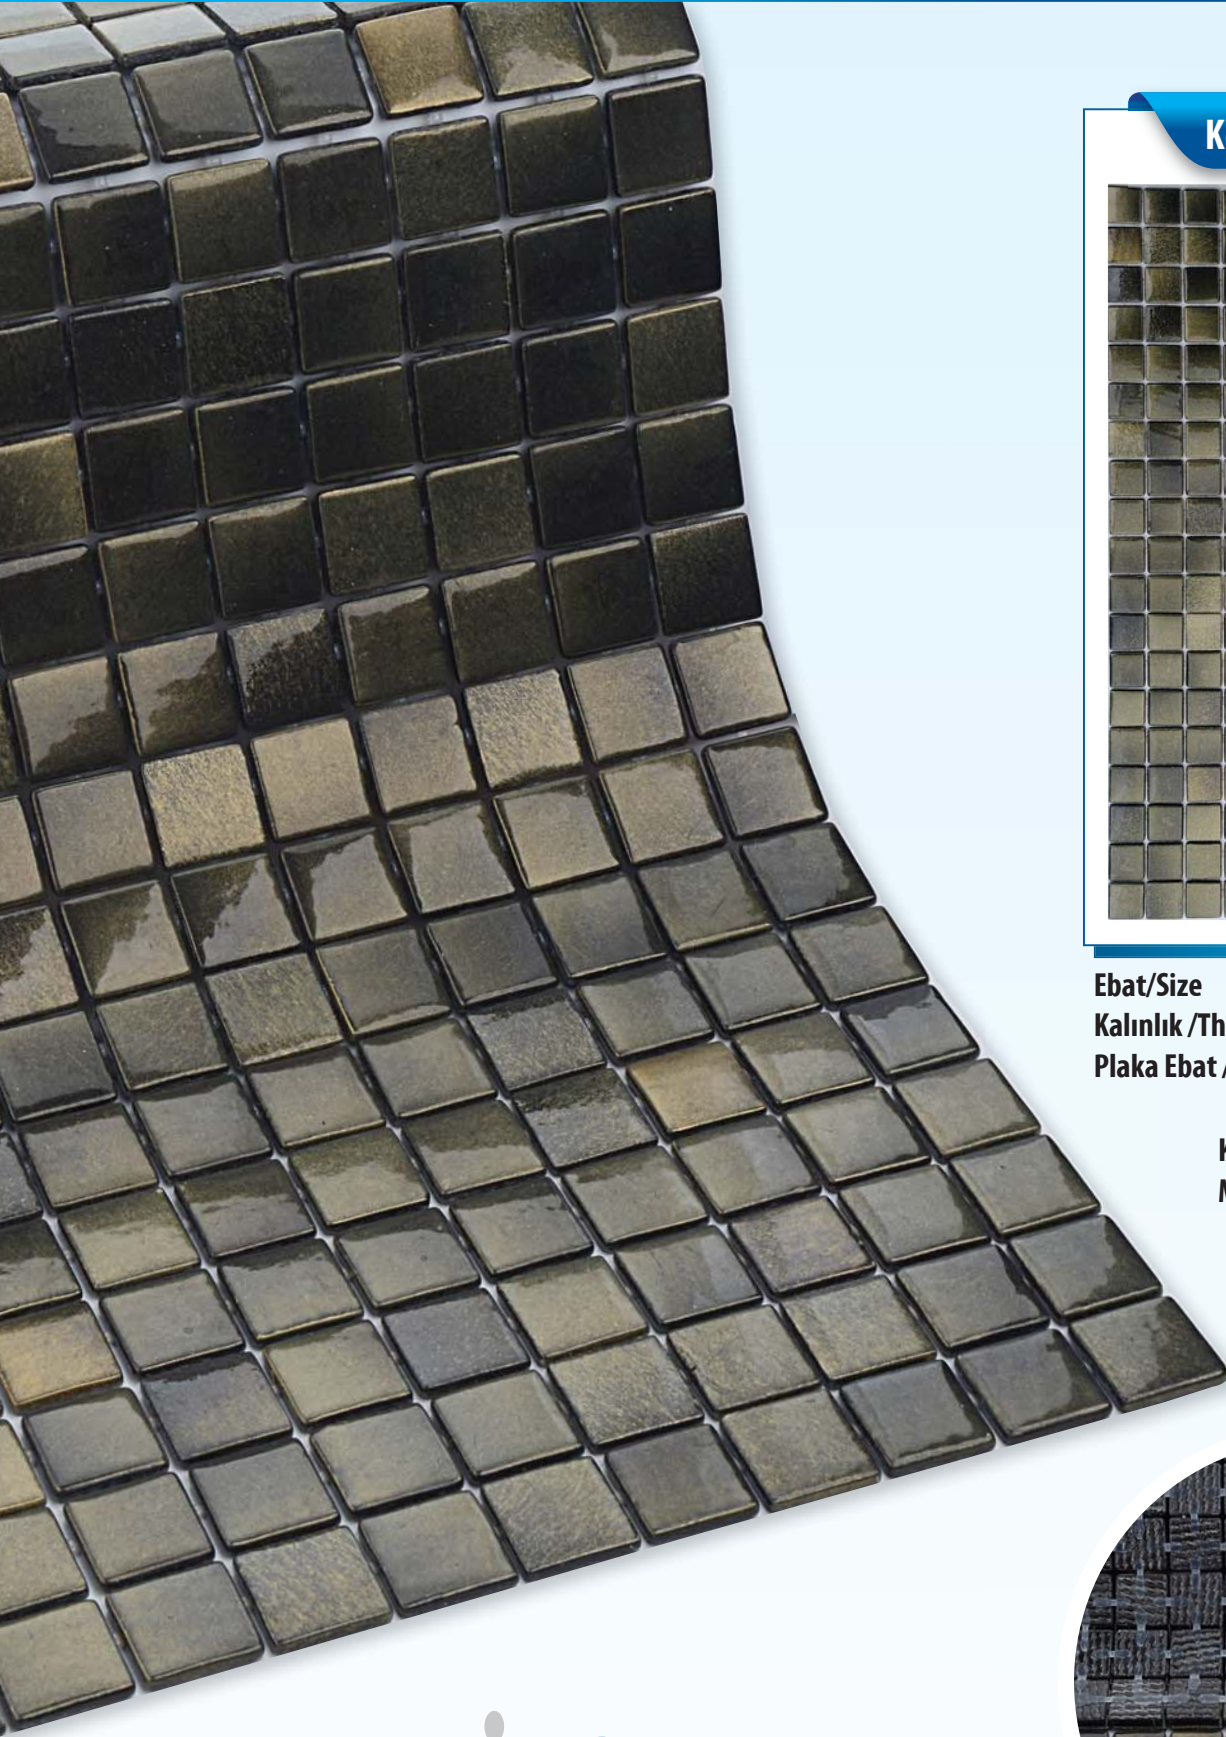

Kod / Code : D-338