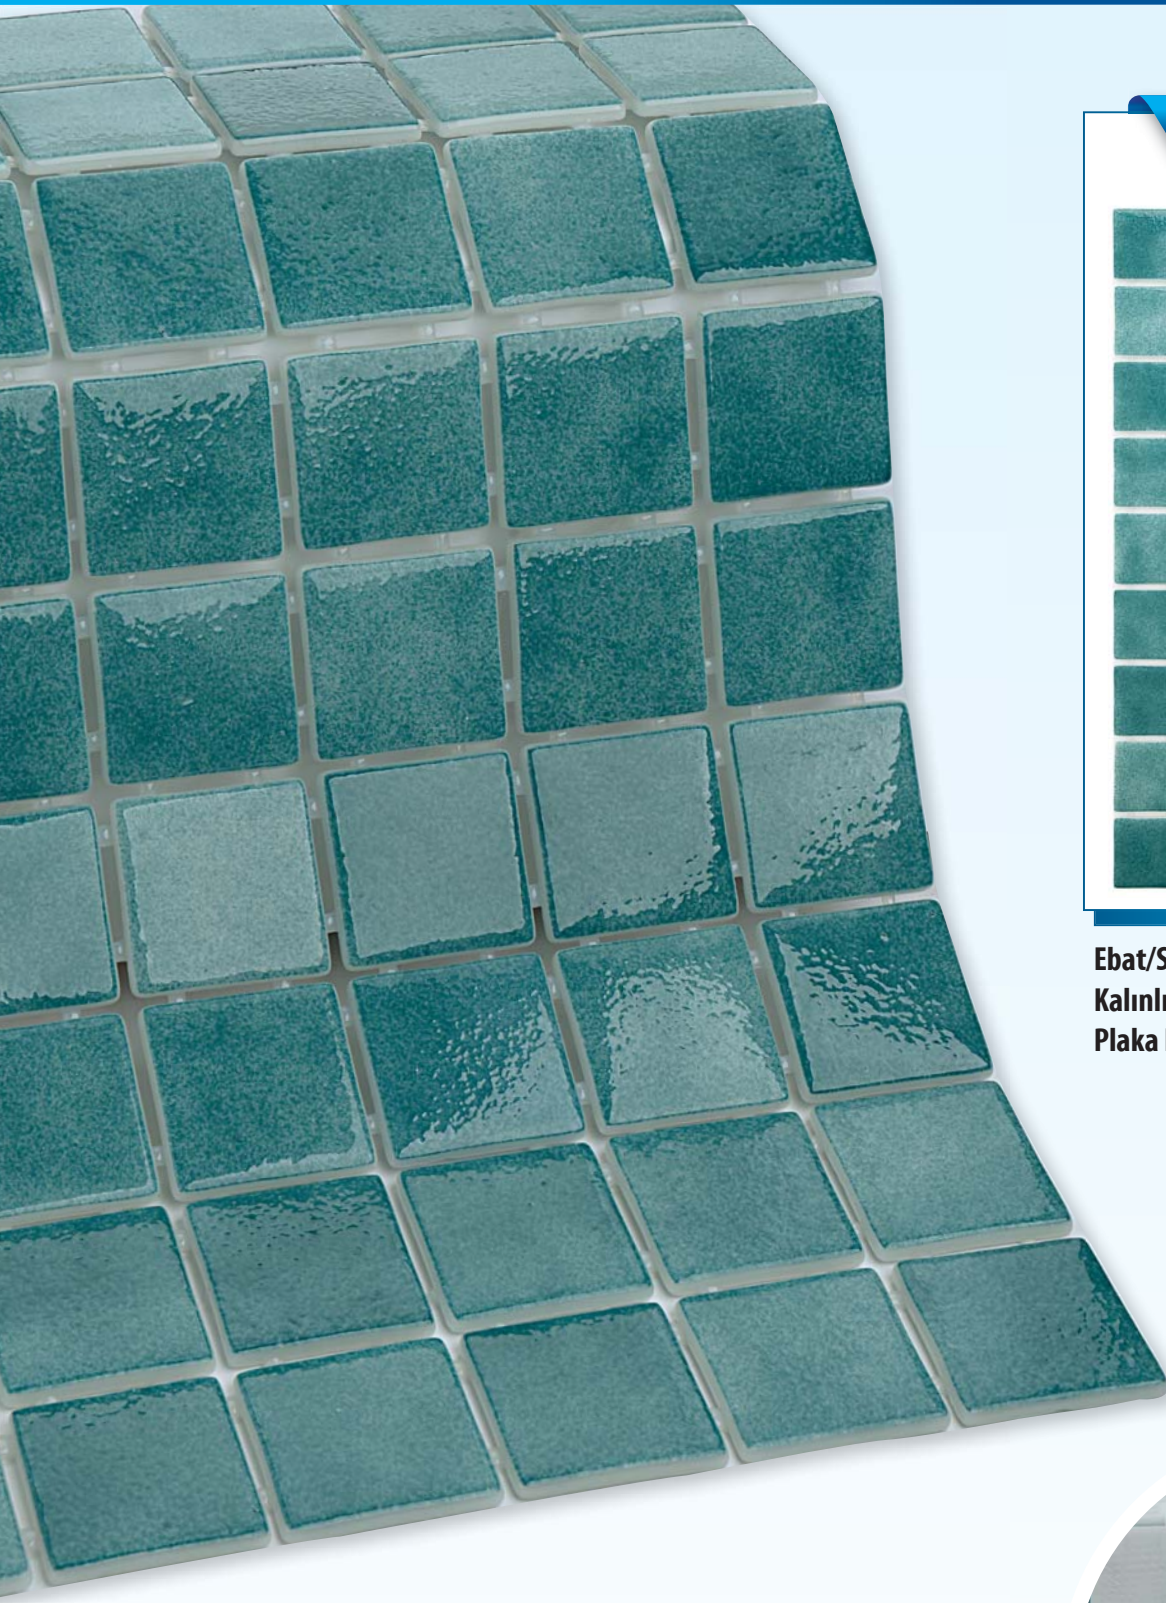

Kod / Code : D-344

Ebat/Size : 50 mm x 50 mm
Kalınlık / Thickness : 5,5 mm
Plaka Ebat / Plate Size : 315 mm x 475 mm

Kutu/Box : 14 Adet / Piece
M² / Square Meter : 2 m²

*Polyurethan
Systems*