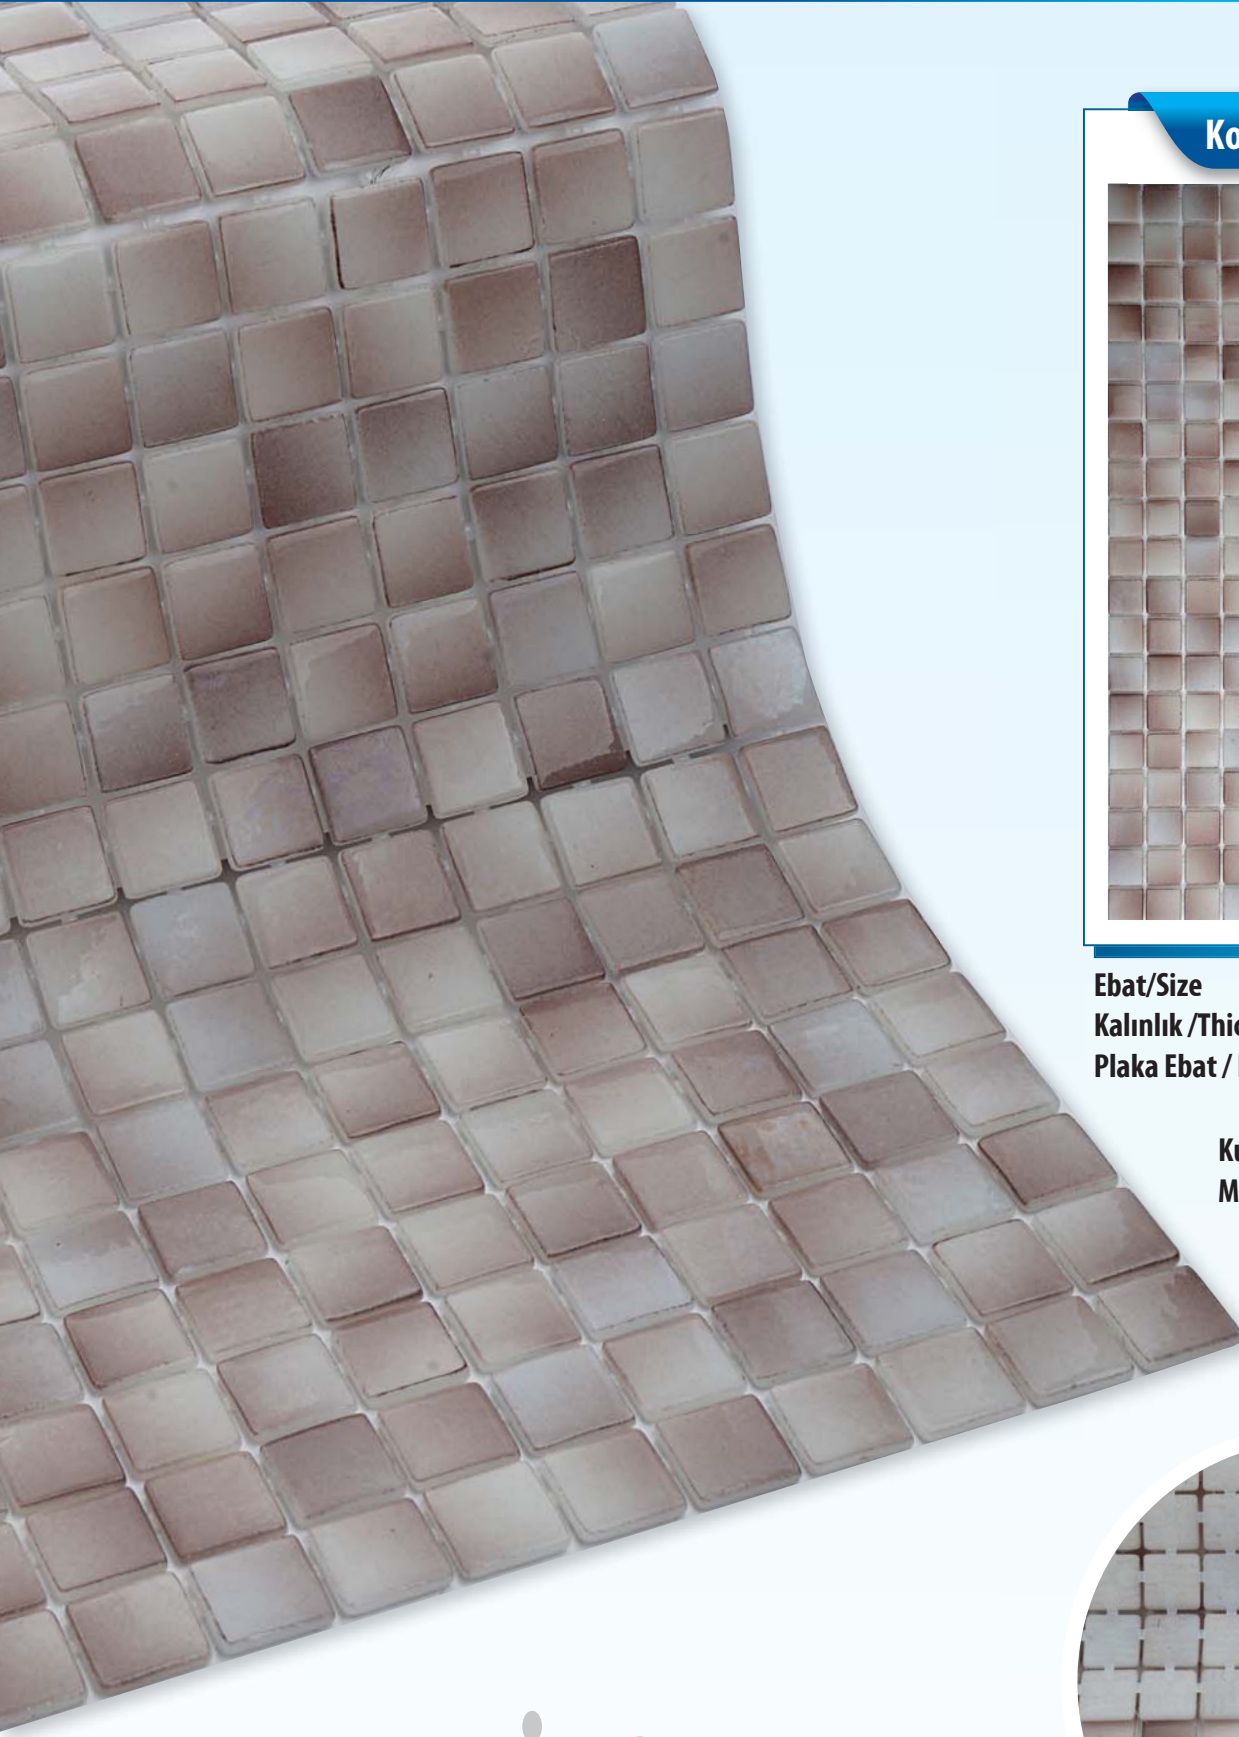

Kod / Code : D-335