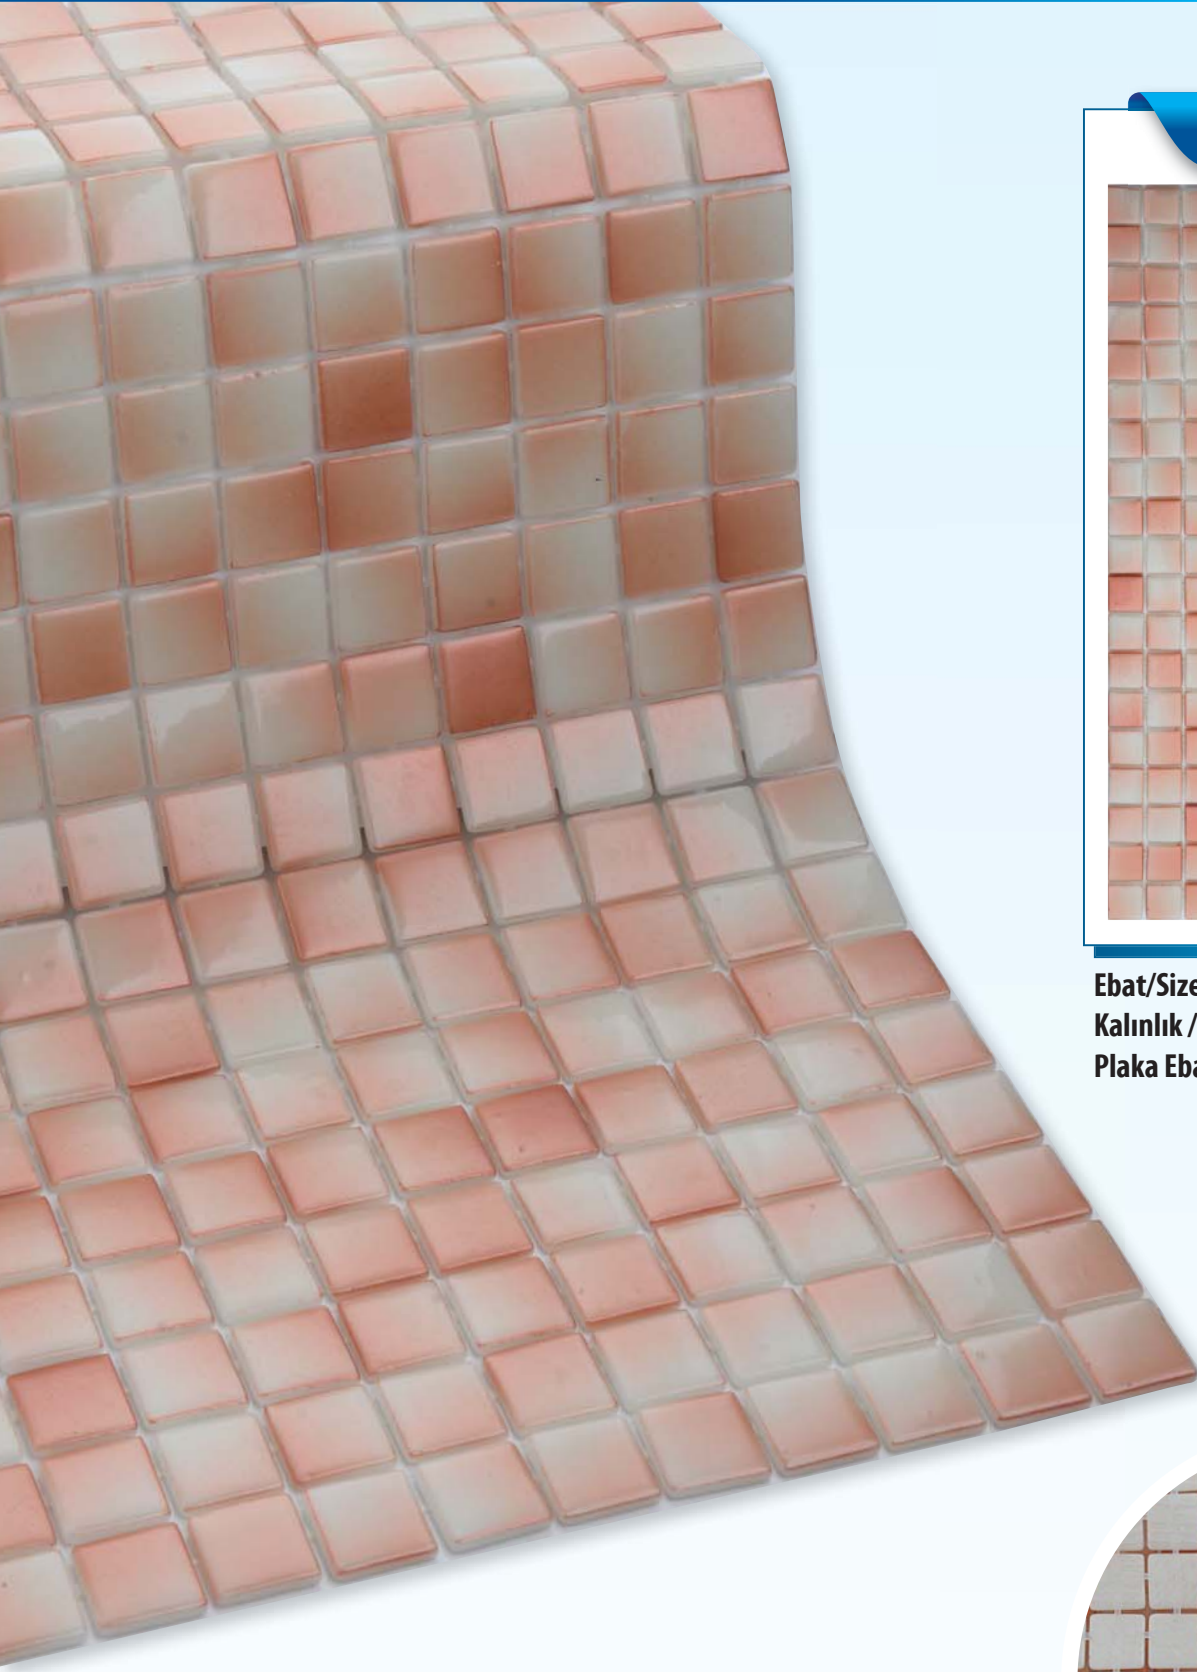

Kod / Code : D-339