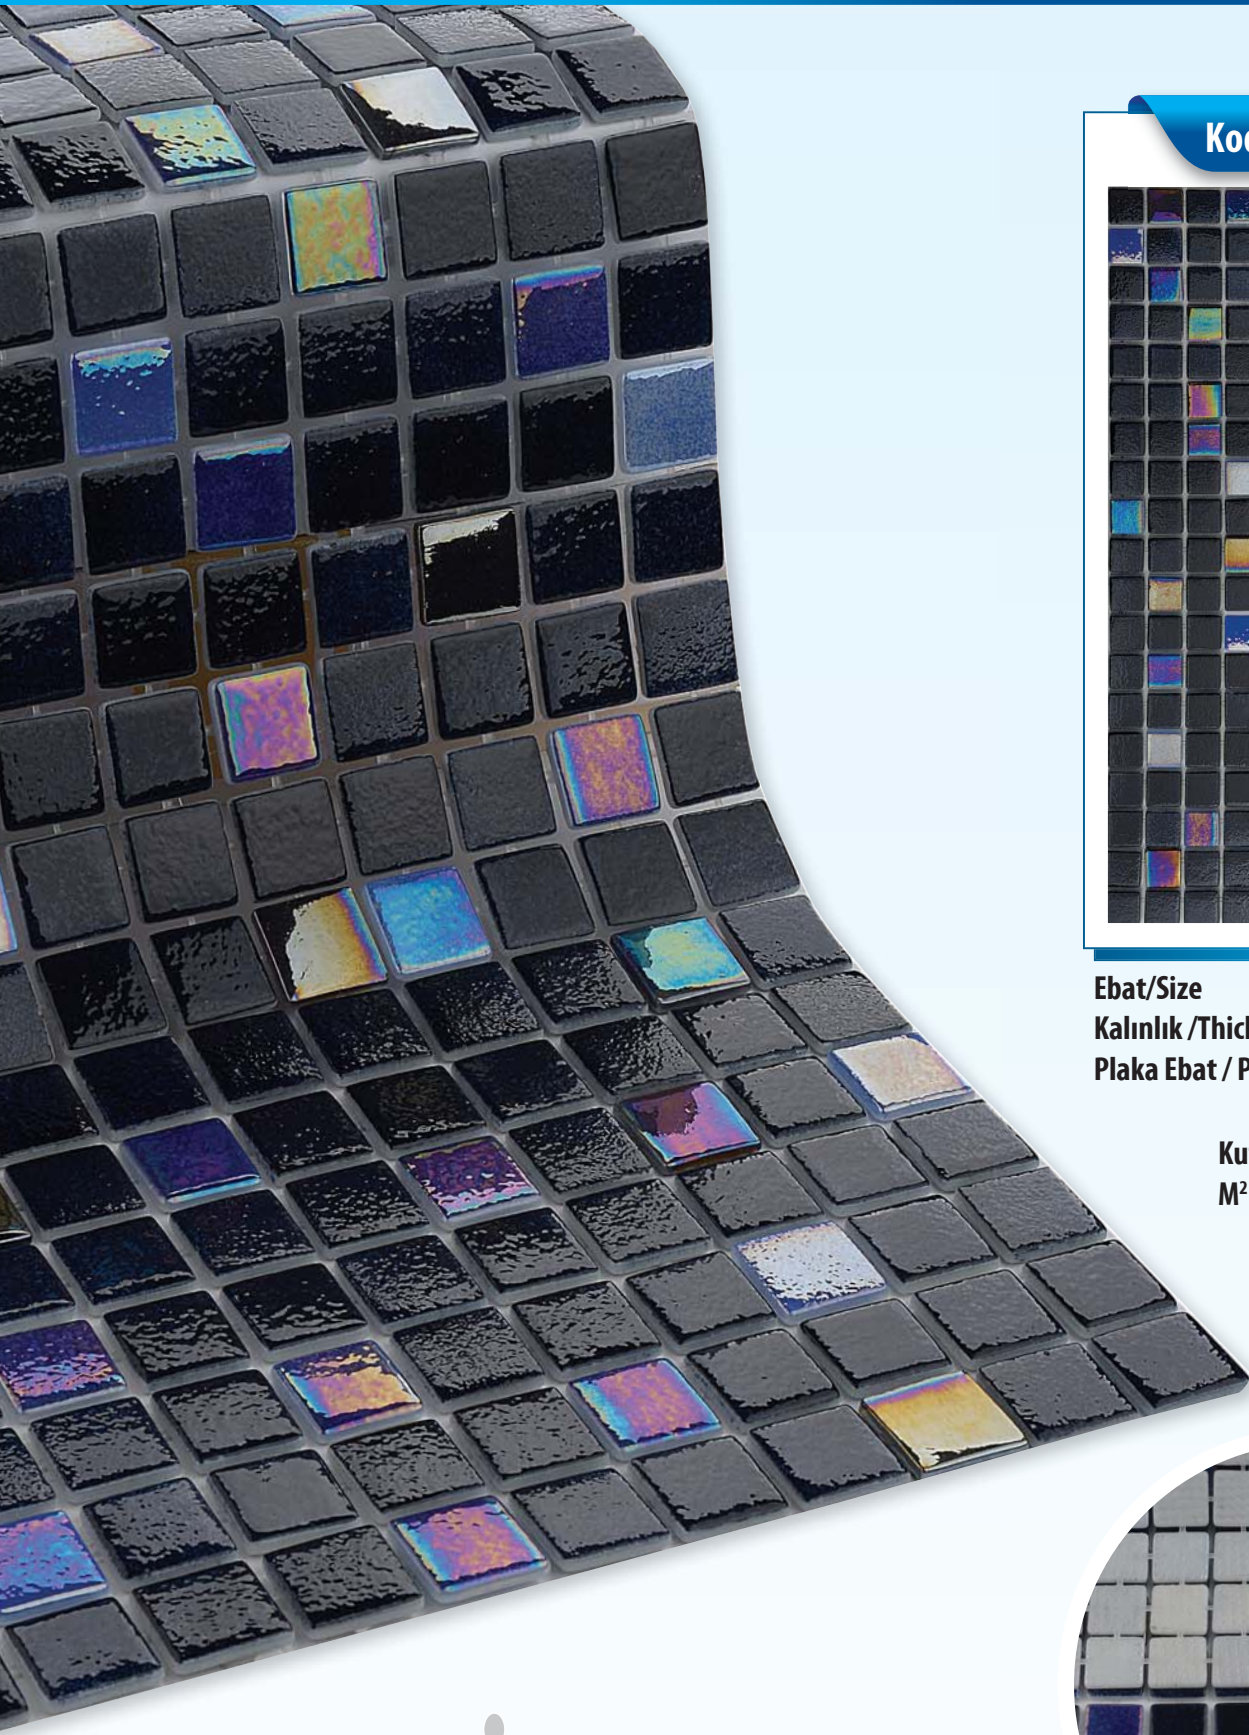

Kod / Code : D-324