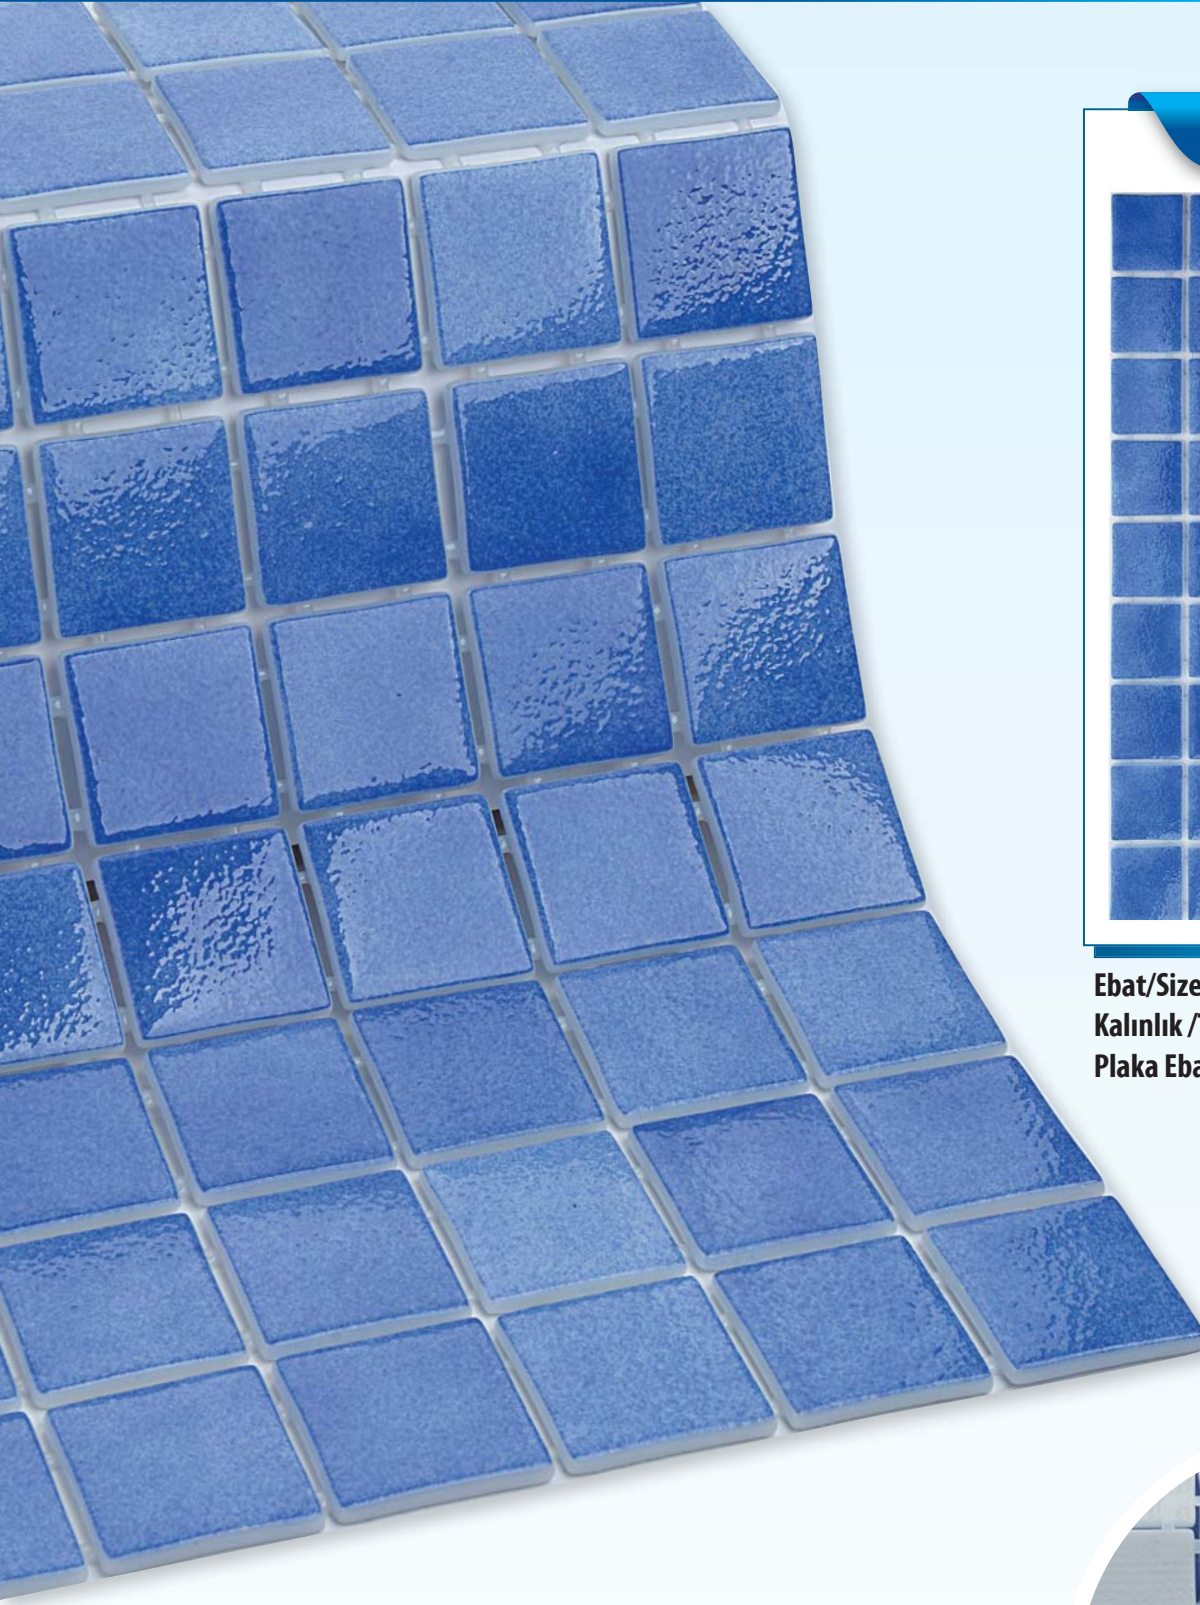

Kod / Code : D-343