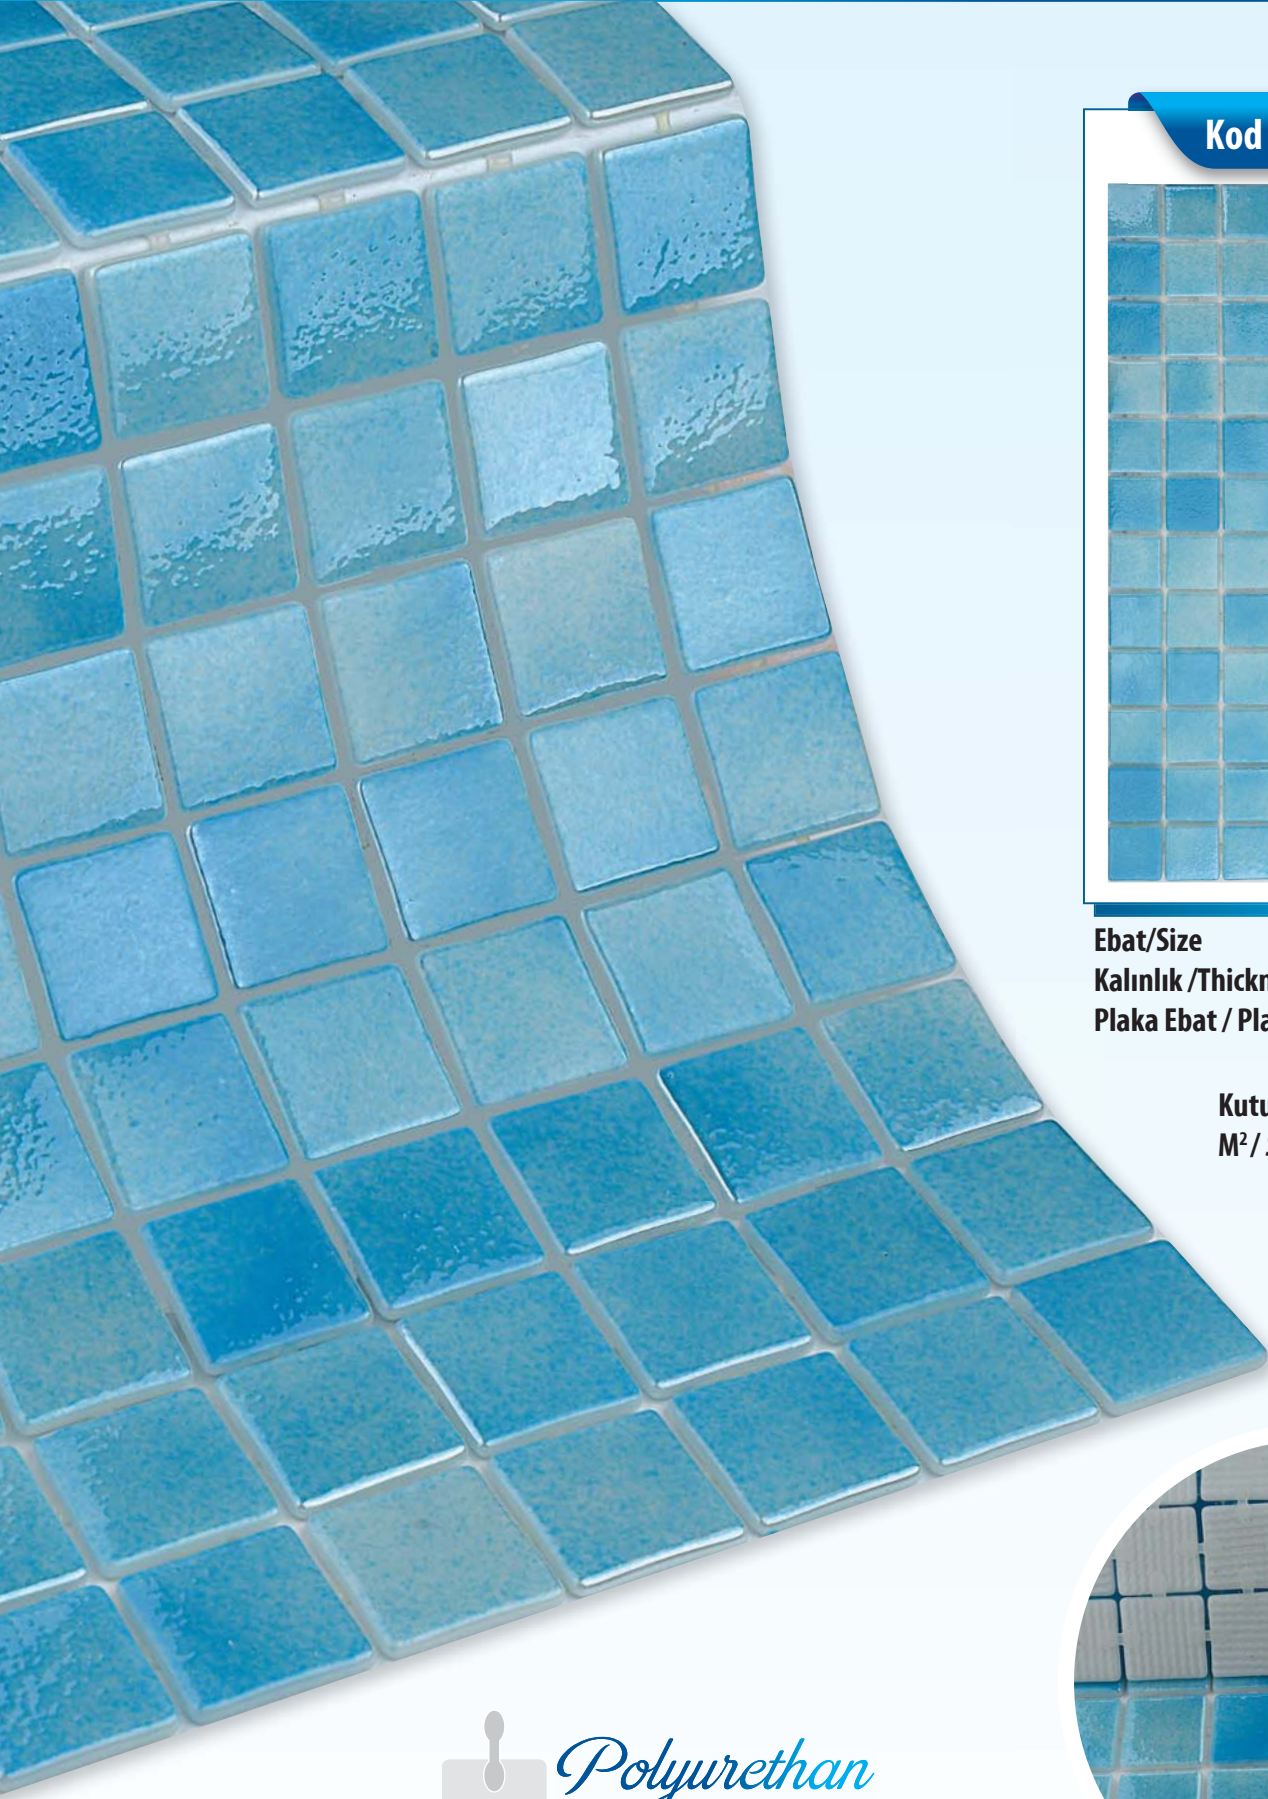

Kod / Code : D-356