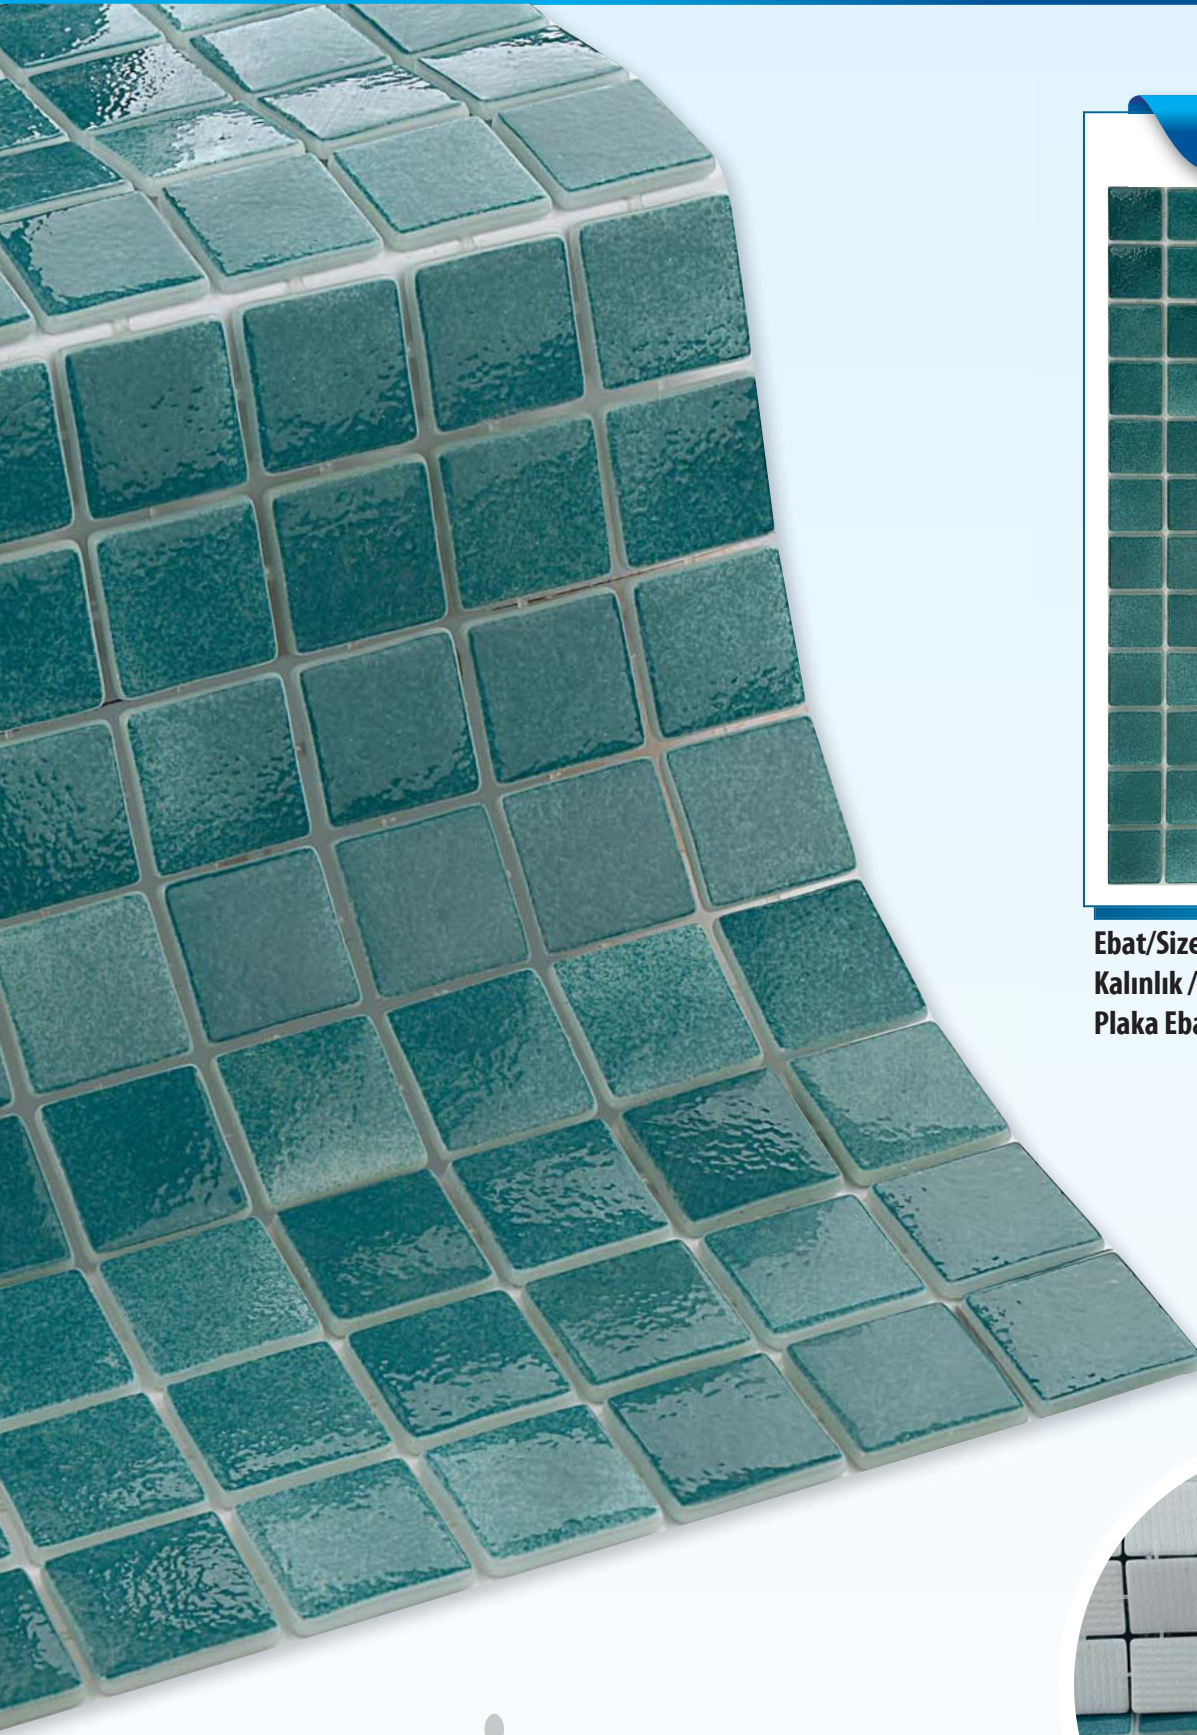

Kod / Code : D-350