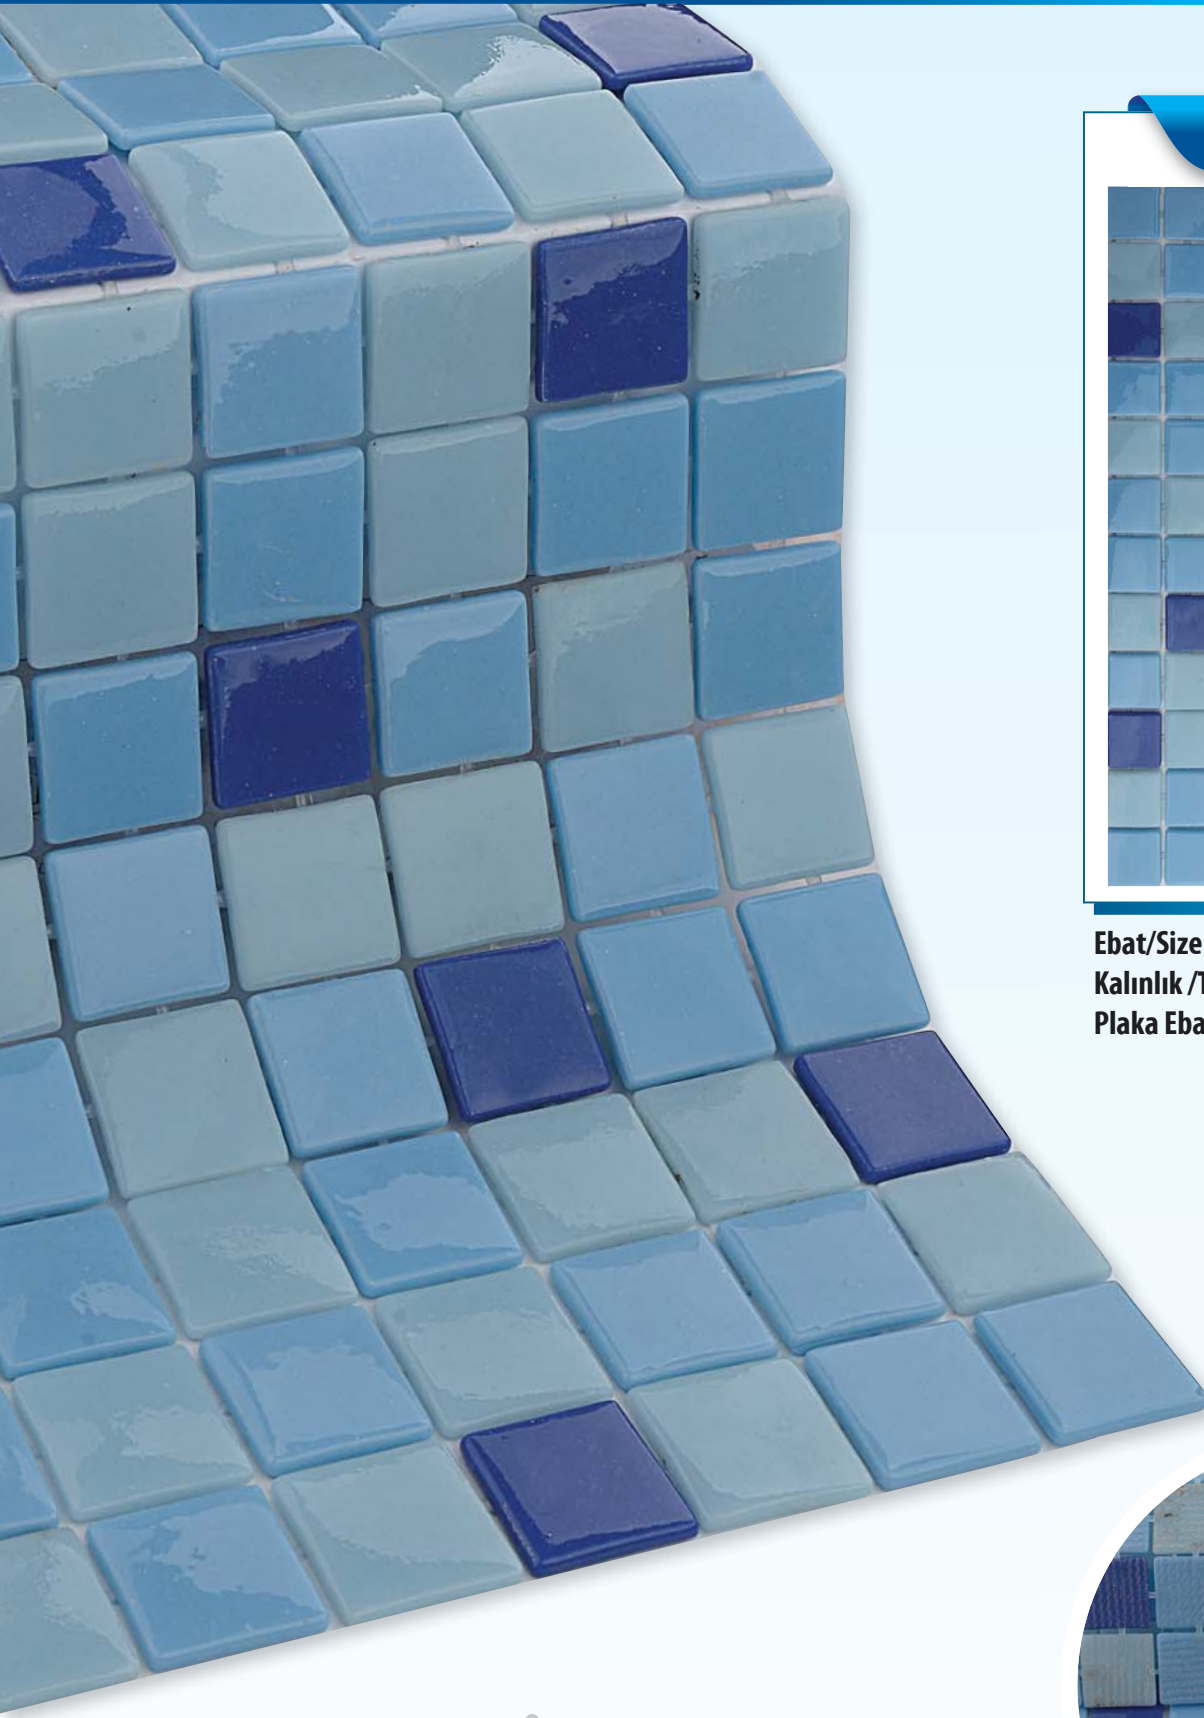

Kod / Code : D-361