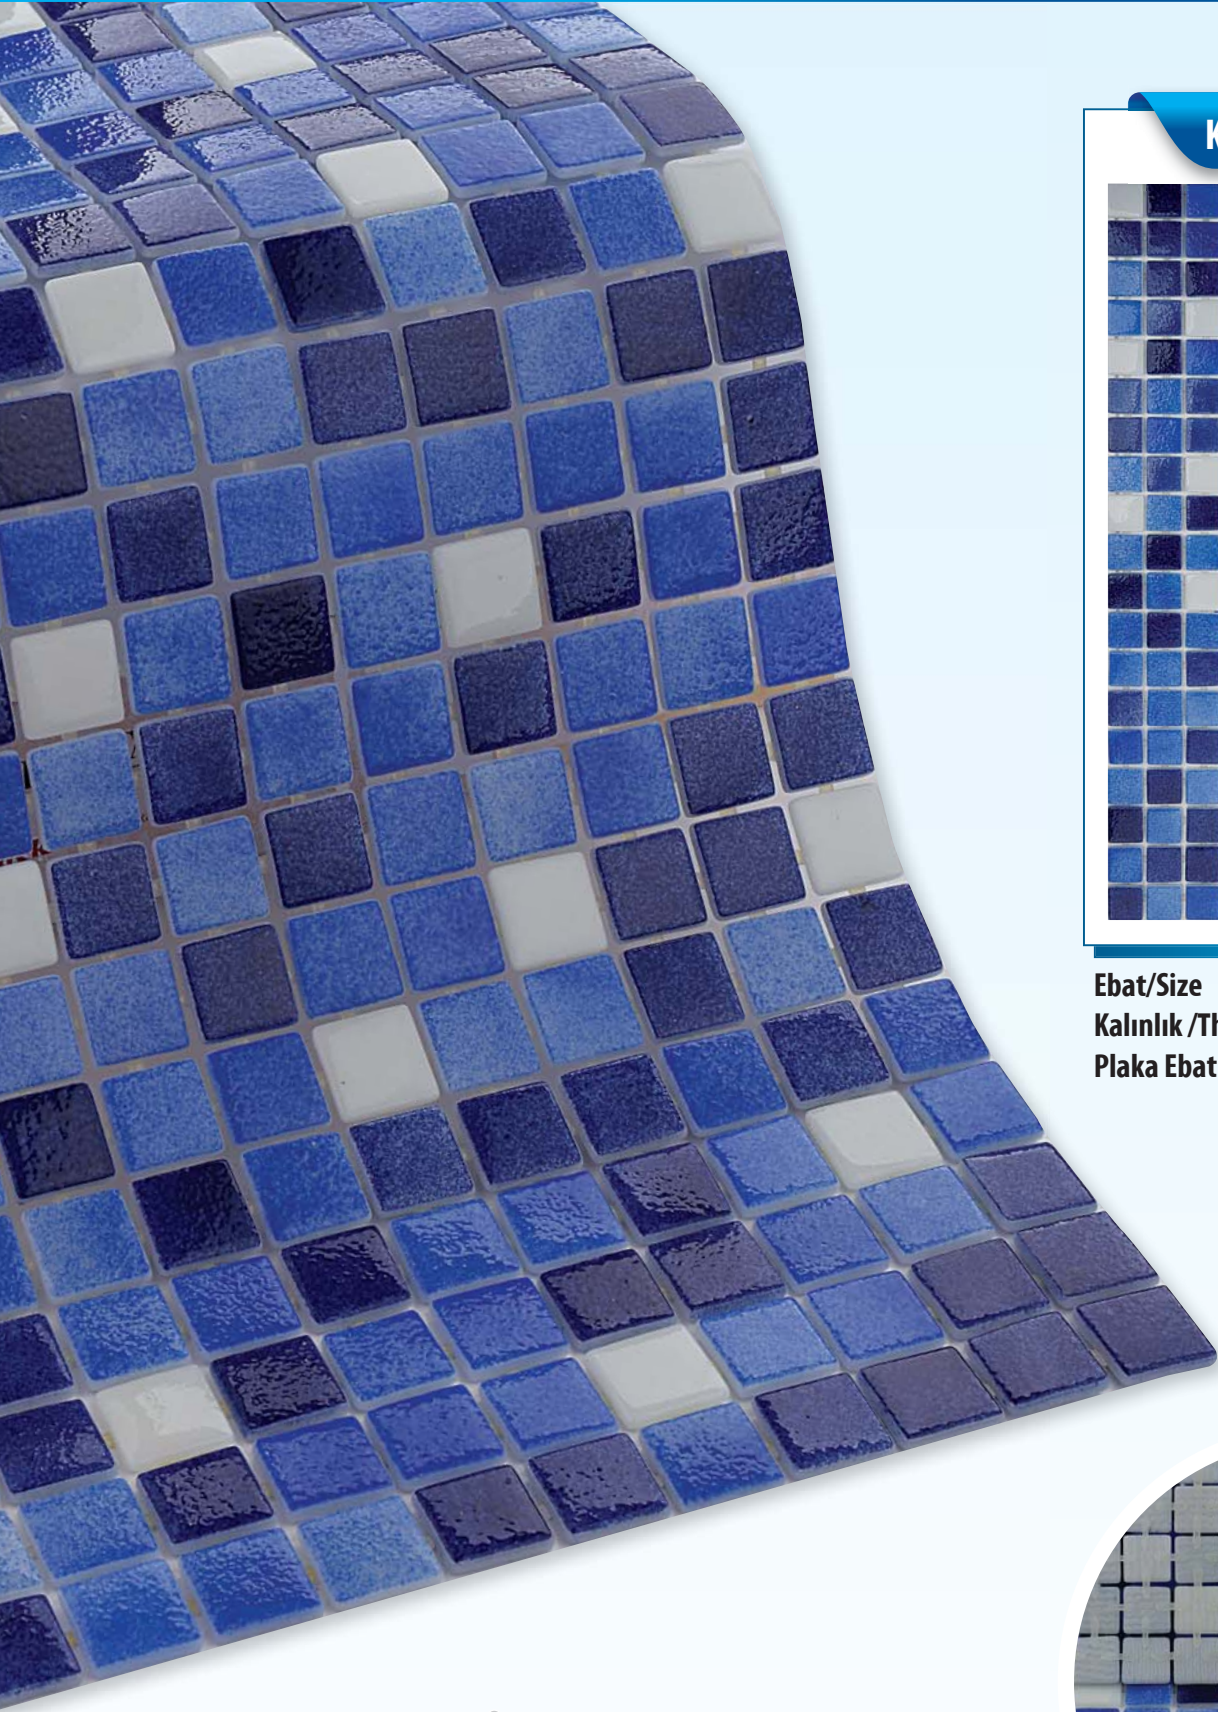

Kod / Code : D-312